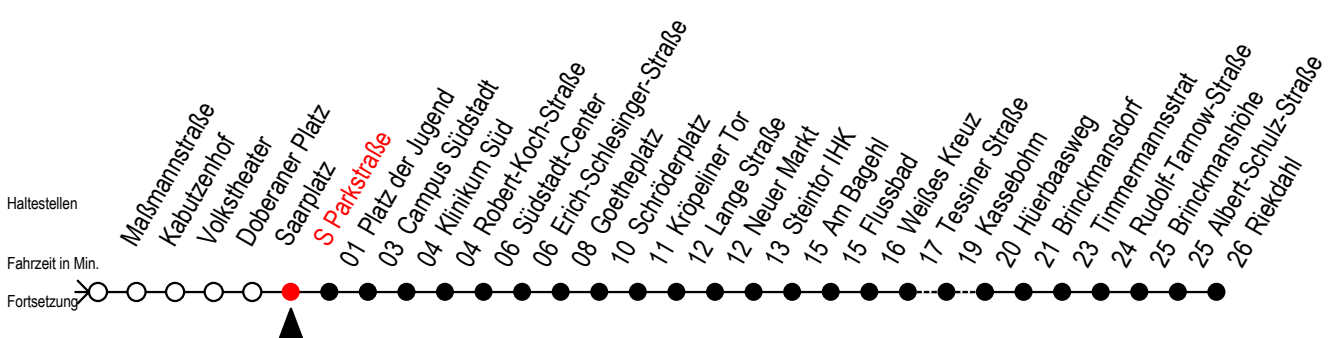

F1 s Parkstraße

Gültig ab 28.06.2022

Alle Angaben ohne Gewähr

Richtung: Riekdahl

Uhr Montag - Freitag		Uhr Samstag		Uhr Sonntag - Feiertag	
----------------------	--	-------------	--	------------------------	--

0	33	0	33	0	33
1	33	1	33	1	33
2	33	2	33	2	33
3	33	3	33	3	33
4	31 ^C	4	33	4	33
5	--	5	03 33	5	03 33
6	--	6	03 ^C	6	03 33
7	--	7	--	7	03 33
8	--	8	--	8	03 ^B

C = fährt bis Campus Südstadt

B = fährt bis Hauptbahnhof Nord