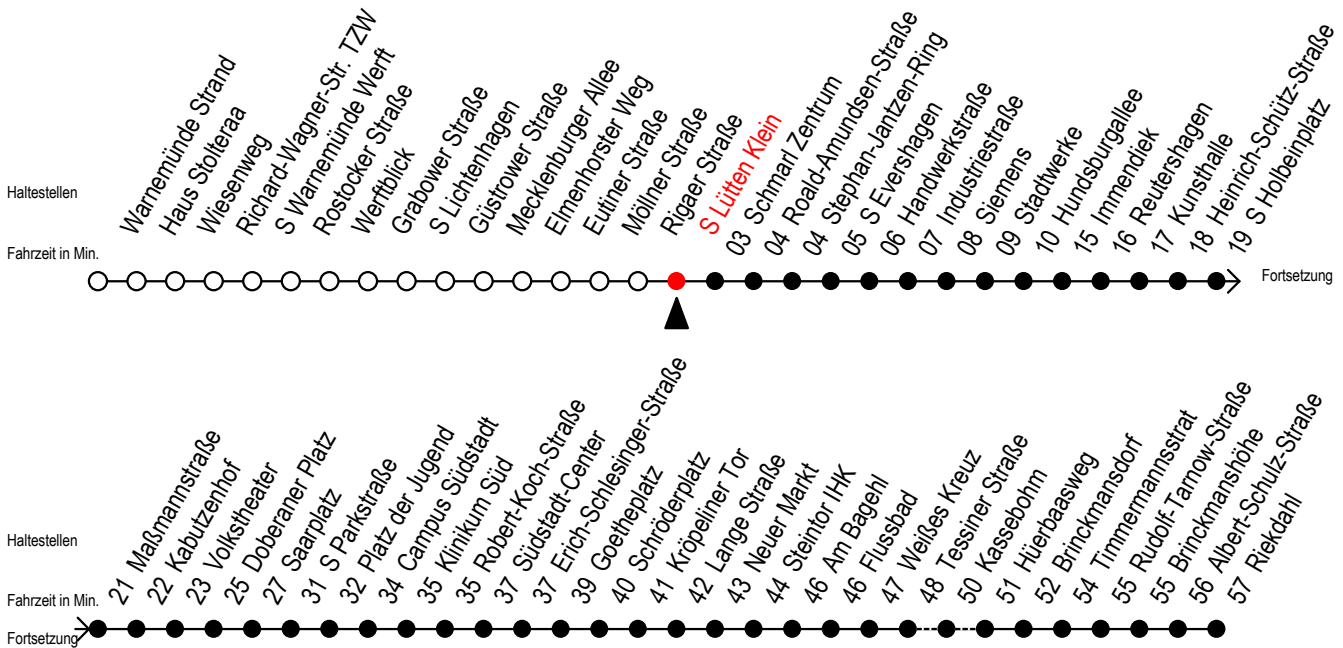

# F1 S Lütten Klein

Gültig ab 28.06.2022

Alle Angaben ohne Gewähr

Richtung: Riekdahl

## Uhr Montag - Freitag

## Uhr Samstag

C = fährt bis Campus Südstadt

B = fährt bis Hauptbahnhof Nord