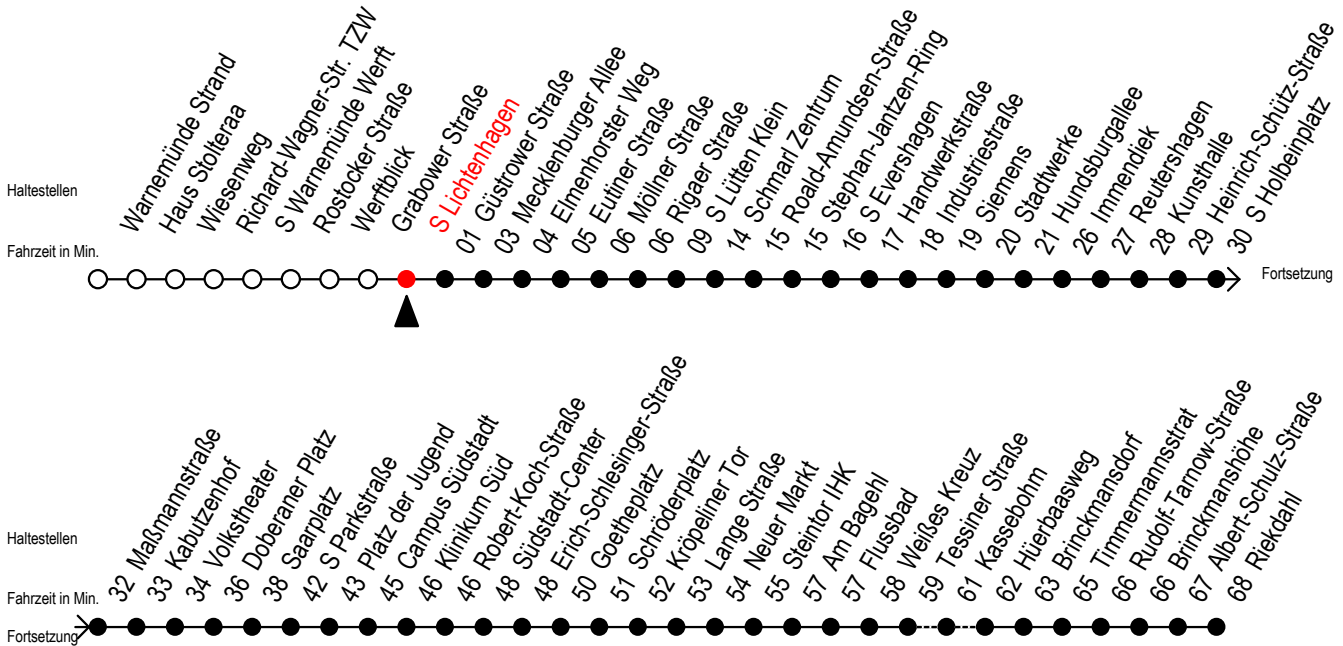

# F1 s Lichtenhagen

Gültig ab 28.06.2022

Alle Angaben ohne Gewähr

Richtung: Riekdahl

Uhr Montag - Freitag		Uhr Samstag		Uhr Sonntag - Feiertag	
1	49	1	49	1	49
2	49	2	49	2	49
3	49 <sup>C</sup>	3	49	3	49
4	--	4	19	4	19

C = fährt bis Campus Süd