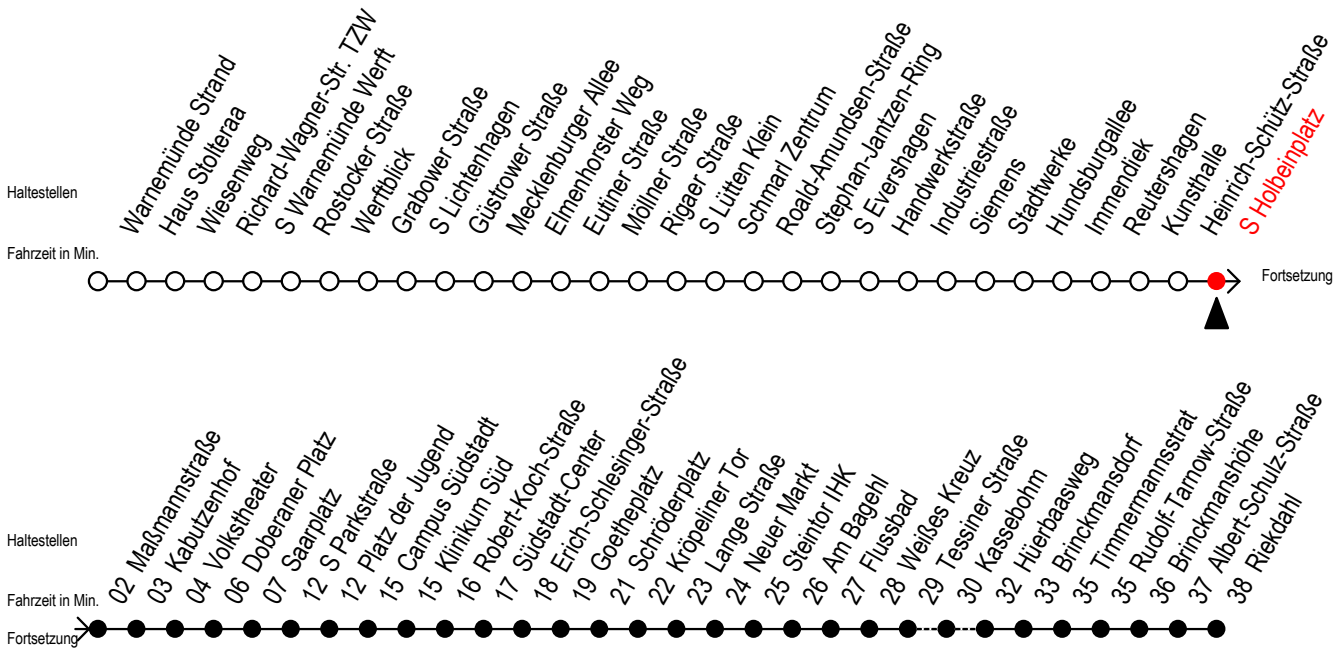

F1 S Holbeinplatz

Gültig ab 28.06.2022

Alle Angaben ohne Gewähr

Richtung: Riekdahl

Uhr Montag - Freitag

Uhr Samstag

Uhr Sonntag - Feiertag

0	22	0	22	0	22
1	22	1	22	1	22
2	22	2	22	2	22
3	22	3	22	3	22
4	22 ^C	4	22 52	4	22 52
5	--	5	22 52 ^C	5	22 52
6	--	6	--	6	22 52
7	--	7	--	7	22 52 ^B

C = fährt bis Campus Südstadt

B = fährt bis Hauptbahnhof Nord