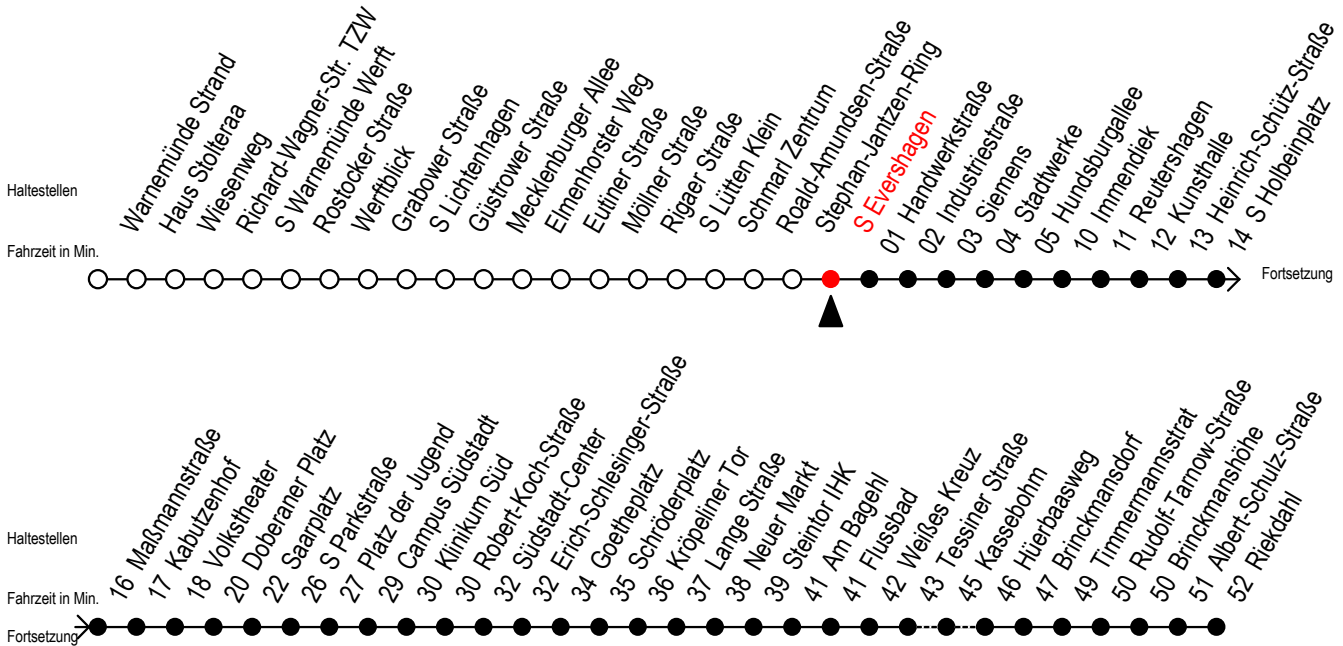

F1 S Evershagen

Gültig ab 10.06.2022

Alle Angaben ohne Gewähr

Richtung: Riekdahl

geänderte Linienführung zwischen Immendiek und S Holbeinplatz

Uhr Montag - Freitag

Uhr Samstag

Uhr Sonntag - Feiertag

0	08	0	08	0	08
1	08	1	08	1	08
2	08	2	08	2	08
3	08	3	08	3	08
4	08 ^C	4	08 38	4	08 38
5	--	5	08 38 ^C	5	08 38
6	--	6	--	6	08 38
7	--	7	--	7	08 38 ^B

C = fährt bis Campus Südstadt

B = fährt bis Hauptbahnhof Nord

fährt ab Hast. Immendiek über: Reutershagen - Kunsthalle
H.-Schütz-Str. - ab S Holbeinplatz normale Linienführung