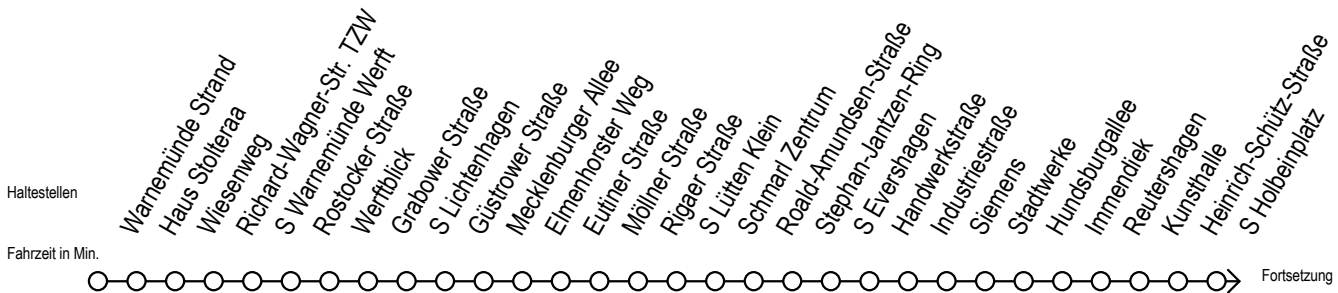

F1 Rudolf-Tarnow-Straße

Gültig ab 28.06.2022

Alle Angaben ohne Gewähr

Richtung: Riekdahl

Uhr Montag - Freitag

Uhr Samstag

Uhr Sonntag - Feiertag

0	57	0	57	0	57
1	57	1	57	1	57
2	57	2	57	2	57
3	57	3	57	3	57
4	--	4	57	4	57
5	--	5	27 57	5	27 57
6	--	6	--	6	27 57
7	--	7	--	7	27 57