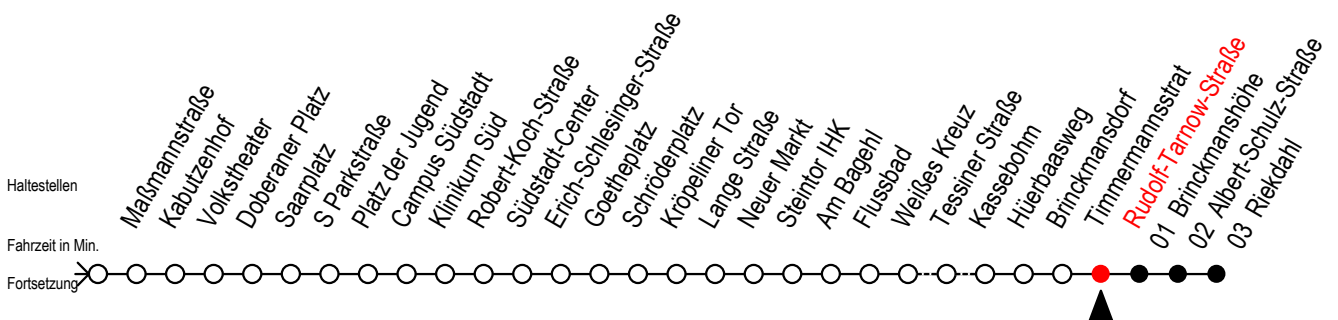

F1 Rudolf-Tarnow-Straße

Gültig ab 28.06.2022

Alle Angaben ohne Gewähr

Richtung: Riekdahl

Uhr Montag - Freitag

Uhr Samstag

Uhr Sonntag - Feiertag

0	57	0	57	0	57
1	57	1	57	1	57
2	57	2	57	2	57
3	57	3	57	3	57
4	--	4	57	4	57
5	--	5	27 57	5	27 57
6	--	6	--	6	27 57
7	--	7	--	7	27 57