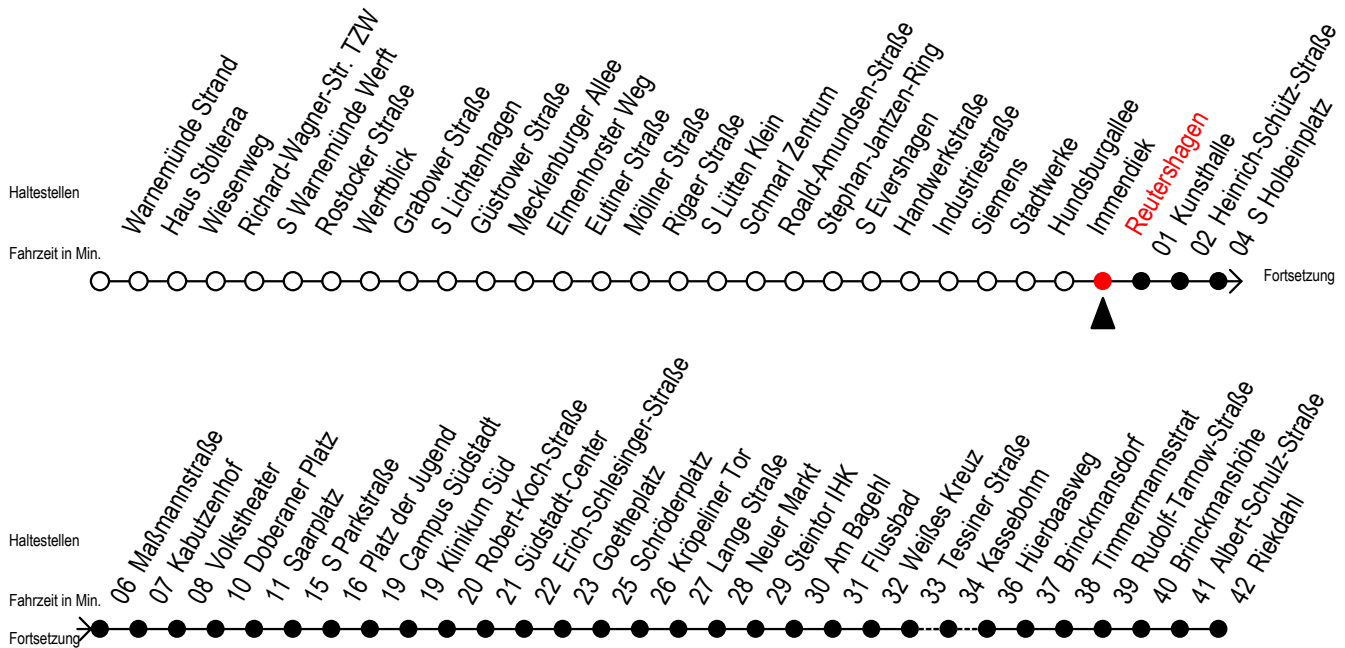

F1 Reutershagen

Gültig ab 28.06.2022

Alle Angaben ohne Gewähr

Richtung: Riekdahl

Uhr Montag - Freitag

Uhr Samstag

Uhr Sonntag - Feiertag

0	18	0	18	0	18
1	18	1	18	1	18
2	18	2	18	2	18
3	18	3	18	3	18
4	18 ^C	4	18 48	4	18 48
5	--	5	18 48 ^C	5	18 48
6	--	6	--	6	18 48
7	--	7	--	7	18 48 ^B

C = fährt bis Campus Südstadt

B = fährt bis Hauptbahnhof Nord