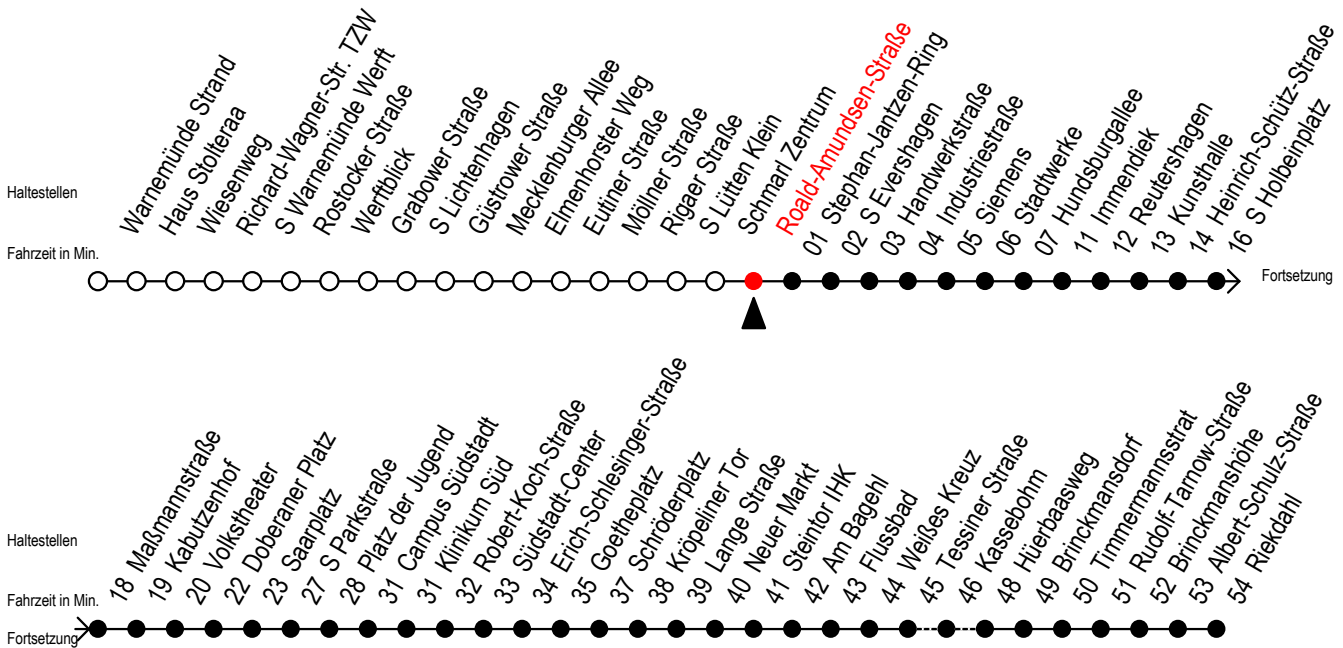

F1 Roald-Amundsen-Straße

Gültig ab 28.06.2022

Alle Angaben ohne Gewähr

Richtung: Riekdahl

Uhr Montag - Freitag

Uhr Samstag

Uhr Sonntag - Feiertag

0	06	0	06	0	06
1	06	1	06	1	06
2	06	2	06	2	06
3	06	3	06	3	06
4	06 ^C	4	06 36	4	06 36
5	--	5	06 36 ^C	5	06 36
6	--	6	--	6	06 36
7	--	7	--	7	06 36 ^B

C = fährt bis Campus Südstadt

B = fährt bis Hauptbahnhof Nord