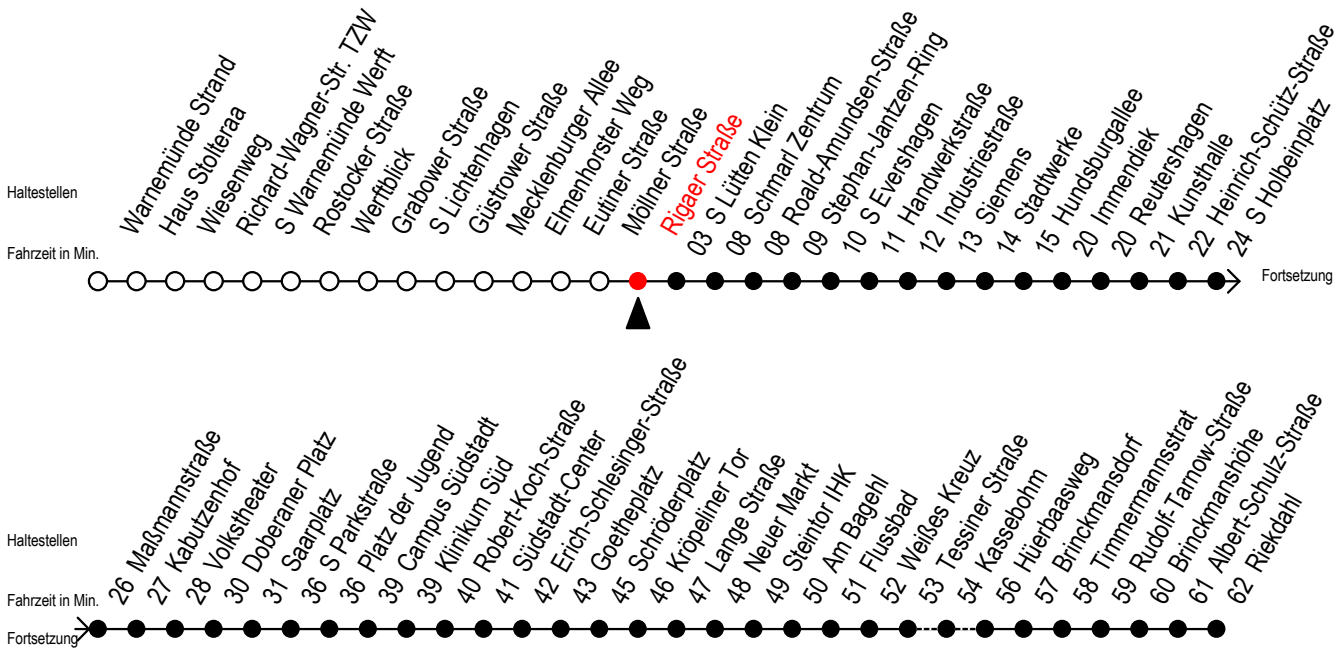

# F1 Rigaer Straße

Gültig ab 28.06.2022

Alle Angaben ohne Gewähr

Richtung: Riekdahl

## Uhr Montag - Freitag

## Uhr Samstag

C = fährt bis Campus Südstadt

H = fährt bis S Lütten Klein

B = fährt bis Hauptbahnhof Nord