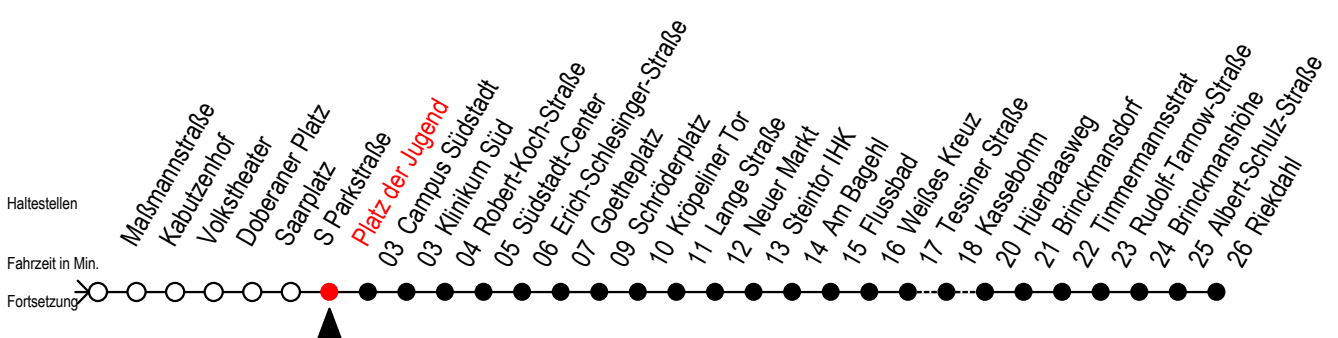

# F1 Platz der Jugend

Gültig ab 28.06.2022

Alle Angaben ohne Gewähr

Richtung: Riekdahl

Uhr Montag - Freitag		Uhr Samstag		Uhr Sonntag - Feiertag	
0	34	0	34	0	34
1	34	1	34	1	34
2	34	2	34	2	34
3	34	3	34	3	34
4	32 <sup>C</sup>	4	34	4	34
5	--	5	04 34	5	04 34
6	--	6	04 <sup>C</sup>	6	04 34
7	--	7	--	7	04 34
8	--	8	--	8	04 <sup>B</sup>

C = fährt bis Campus Südstadt

B = fährt bis Hauptbahnhof Nord