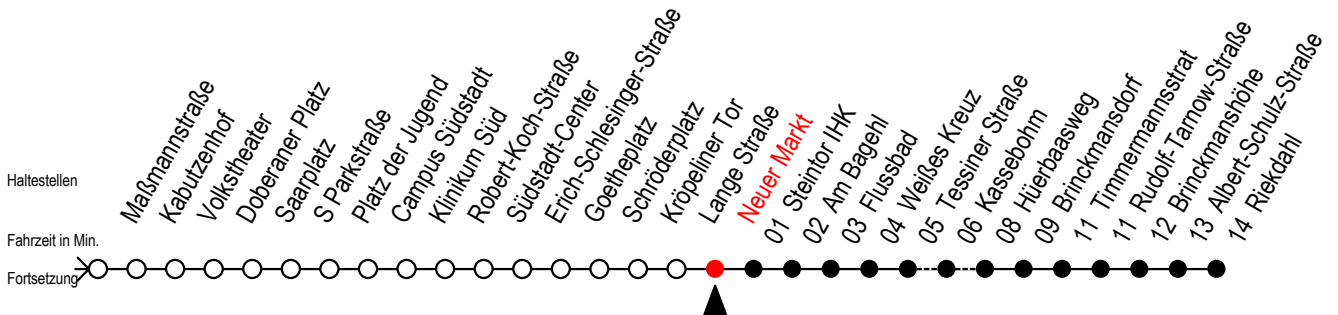

F1 Neuer Markt

Gültig ab 28.06.2022

Alle Angaben ohne Gewähr

Richtung: Riekdahl

| Uhr Montag - Freitag | | Uhr Samstag | | Uhr Sonntag - Feiertag | |
|----------------------|----|-------------|-------|------------------------|-------|
| 0 | 46 | 0 | 46 | 0 | 46 |
| 1 | 46 | 1 | 46 | 1 | 46 |
| 2 | 46 | 2 | 46 | 2 | 46 |
| 3 | 46 | 3 | 46 | 3 | 46 |
| 4 | -- | 4 | 46 | 4 | 46 |
| 5 | -- | 5 | 16 46 | 5 | 16 46 |
| 6 | -- | 6 | -- | 6 | 16 46 |
| 7 | -- | 7 | -- | 7 | 16 46 |