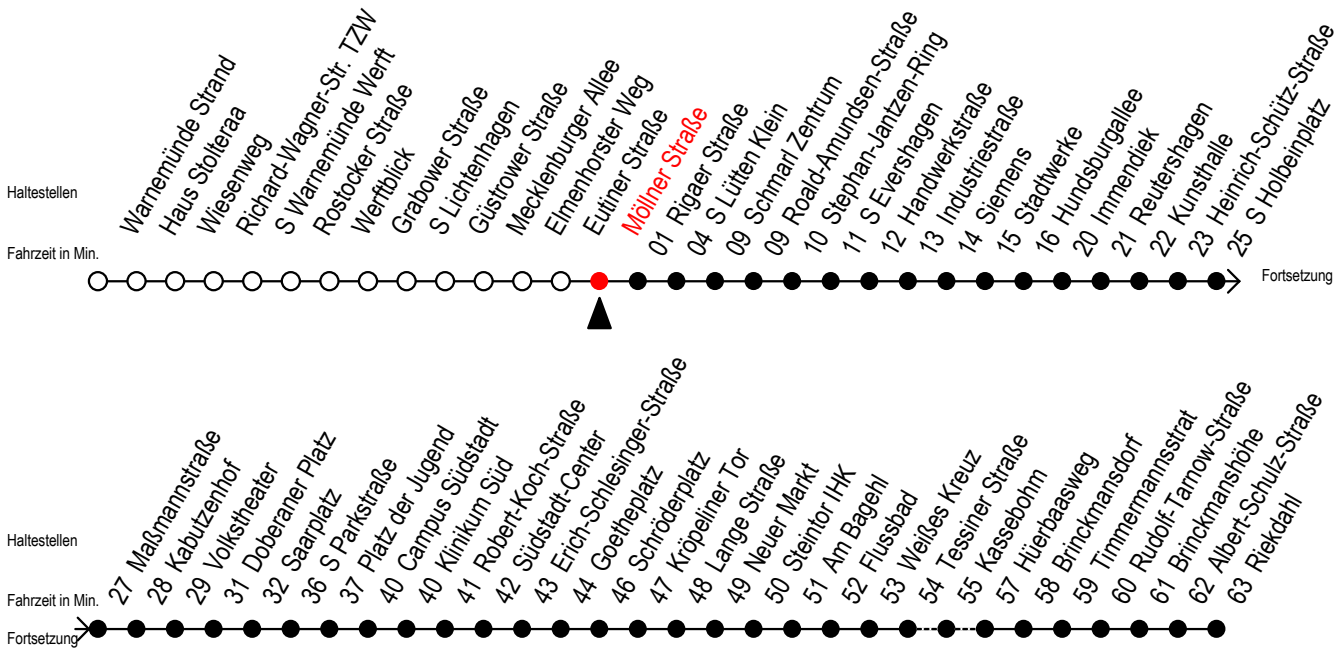

F1 Möllner Straße

Gültig ab 28.06.2022

Alle Angaben ohne Gewähr

Richtung: Riekdahl

Uhr Montag - Freitag

Uhr Samstag

Uhr Sonntag - Feiertag

0	54	0	54	0	54
1	54	1	54	1	54
2	54	2	54	2	54
3	54 ^C	3	54	3	54
4	--	4	24 54	4	24 54
5	--	5	24 ^C 54 ^H	5	24 54
6	--	6	--	6	24 54
7	--	7	--	7	24 ^B

C = fährt bis Campus Südstadt

H = fährt bis S Lütten Klein

B = fährt bis Hauptbahnhof Nord