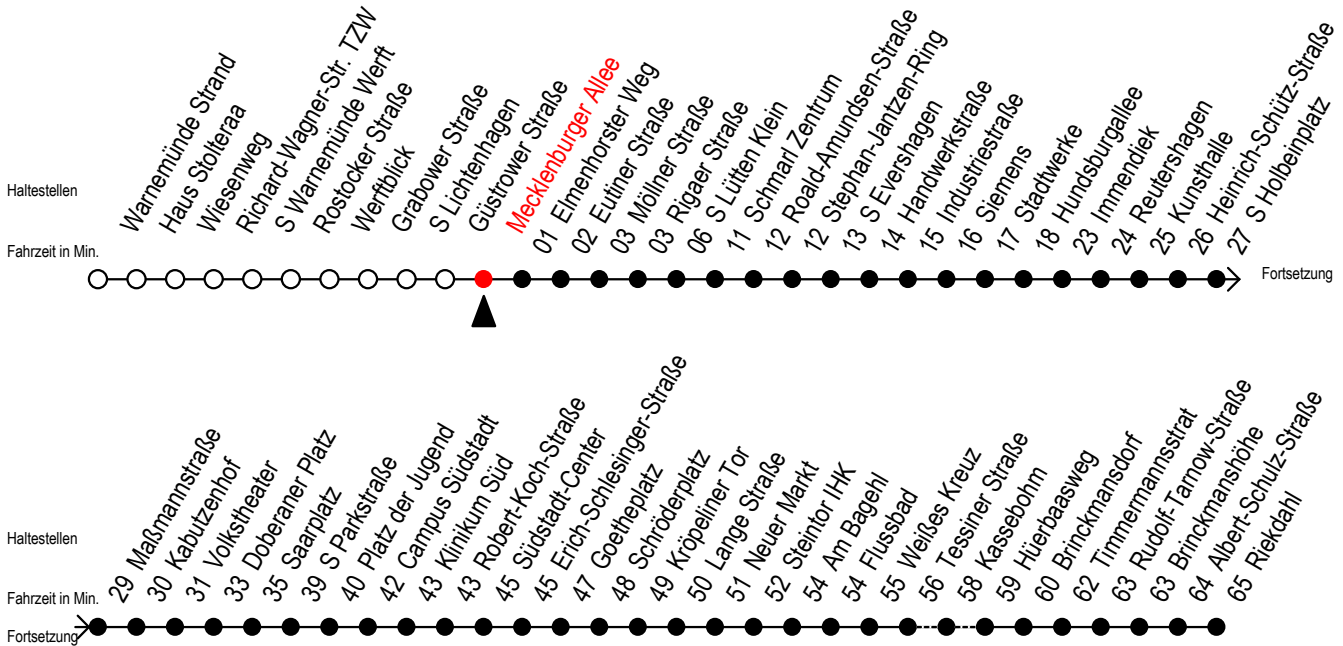

F1 Mecklenburger Allee

Gültig ab 28.06.2022

Alle Angaben ohne Gewähr

Richtung: Riekdahl

Uhr Montag - Freitag		Uhr Samstag		Uhr Sonntag - Feiertag	
0	52	0	52	0	52
1	52	1	52	1	52
2	52	2	52	2	52
3	52 ^C	3	52	3	52
4	--	4	22 52	4	22 52
5	--	5	22 ^C 52 ^H	5	22 52
6	--	6	--	6	22 52
7	--	7	--	7	22 ^B

C = fährt bis Campus Südstadt
B = fährt bis Hauptbahnhof Nord

H = fährt bis S Lütten Klein