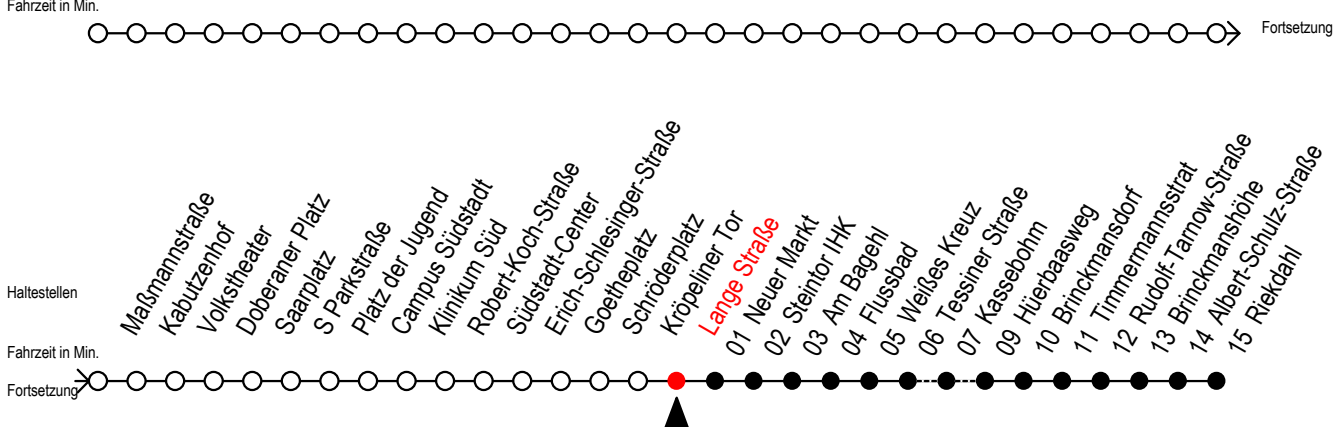

F1 Lange Straße

Gültig ab 28.06.2022

Alle Angaben ohne Gewähr

Richtung: Riekdahl

Uhr Montag - Freitag		Uhr Samstag		Uhr Sonntag - Feiertag	
0	45	0	45	0	45
1	45	1	45	1	45
2	45	2	45	2	45
3	45	3	45	3	45
4	--	4	45	4	45
5	--	5	15 45	5	15 45
6	--	6	--	6	15 45
7	--	7	--	7	15 45