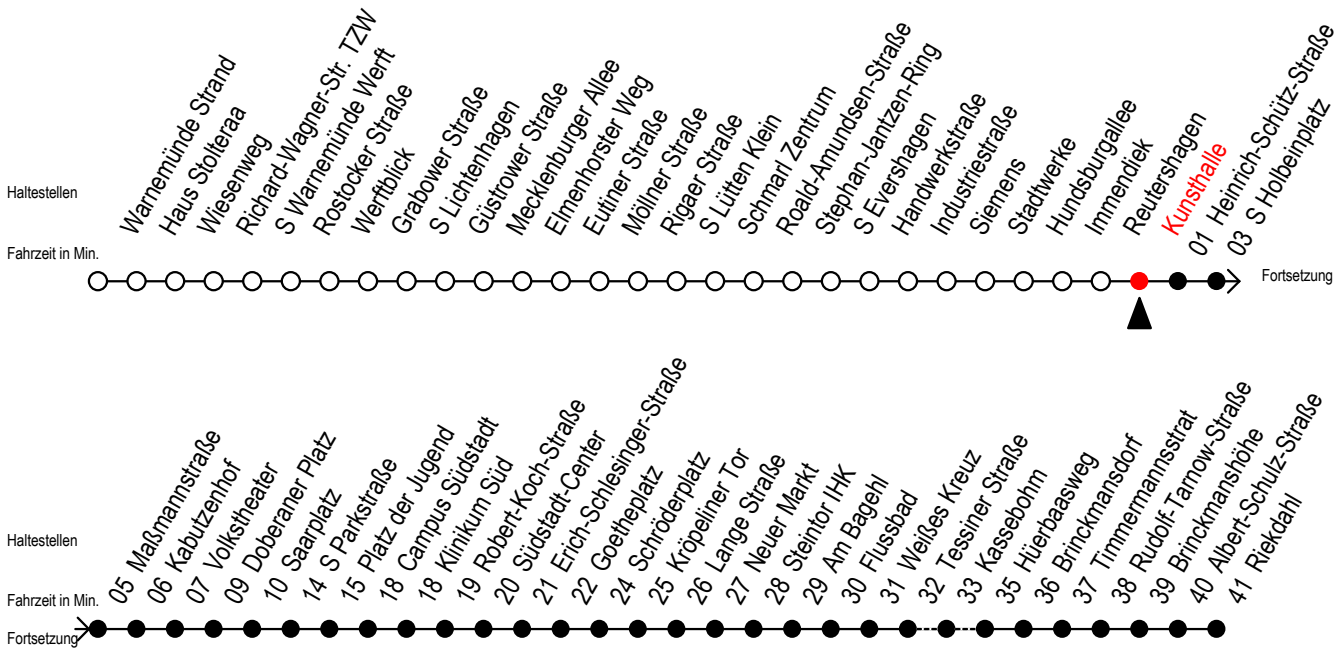

F1 Kunsthalle

Gültig ab 28.06.2022

Alle Angaben ohne Gewähr

Richtung: Riekdahl

Uhr Montag - Freitag

Uhr Samstag

Uhr Sonntag - Feiertag

0	19	0	19	0	19
1	19	1	19	1	19
2	19	2	19	2	19
3	19	3	19	3	19
4	19 ^C	4	19 49	4	19 49
5	--	5	19 49 ^C	5	19 49
6	--	6	--	6	19 49
7	--	7	--	7	19 49 ^B

C = fährt bis Campus Südstadt

B = fährt bis Hauptbahnhof Nord