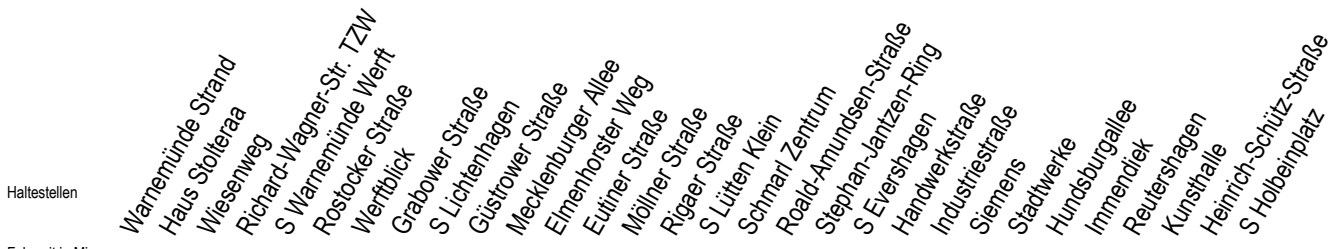

# F1 Robert-Koch-Straße

Gültig ab 28.06.2022

Alle Angaben ohne Gewähr

Richtung: Riekdahl

Uhr Montag - Freitag		Uhr Samstag		Uhr Sonntag - Feiertag	
0	38	0	38	0	38
1	38	1	38	1	38
2	38	2	38	2	38
3	38	3	38	3	38
4	--	4	38	4	38
5	--	5	08 38	5	08 38
6	--	6	--	6	08 38
7	--	7	--	7	08 38
8	--	8	--	8	08 <sup>B</sup>

B = fährt bis Hauptbahnhof Nord