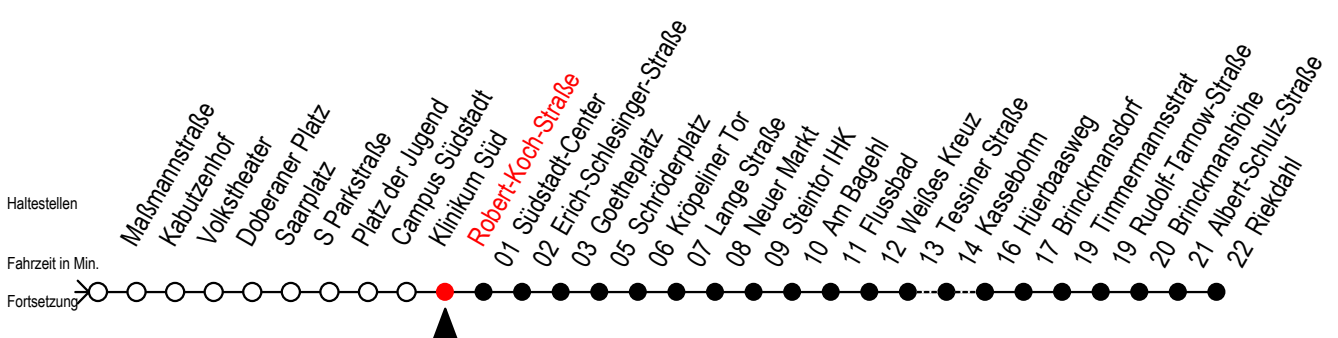

# F1 Robert-Koch-Straße

Gültig ab 28.06.2022

Alle Angaben ohne Gewähr

Richtung: Riekdahl

Uhr Montag - Freitag		Uhr Samstag		Uhr Sonntag - Feiertag	
0	38	0	38	0	38
1	38	1	38	1	38
2	38	2	38	2	38
3	38	3	38	3	38
4	--	4	38	4	38
5	--	5	08 38	5	08 38
6	--	6	--	6	08 38
7	--	7	--	7	08 38
8	--	8	--	8	08 <sup>B</sup>

B = fährt bis Hauptbahnhof Nord