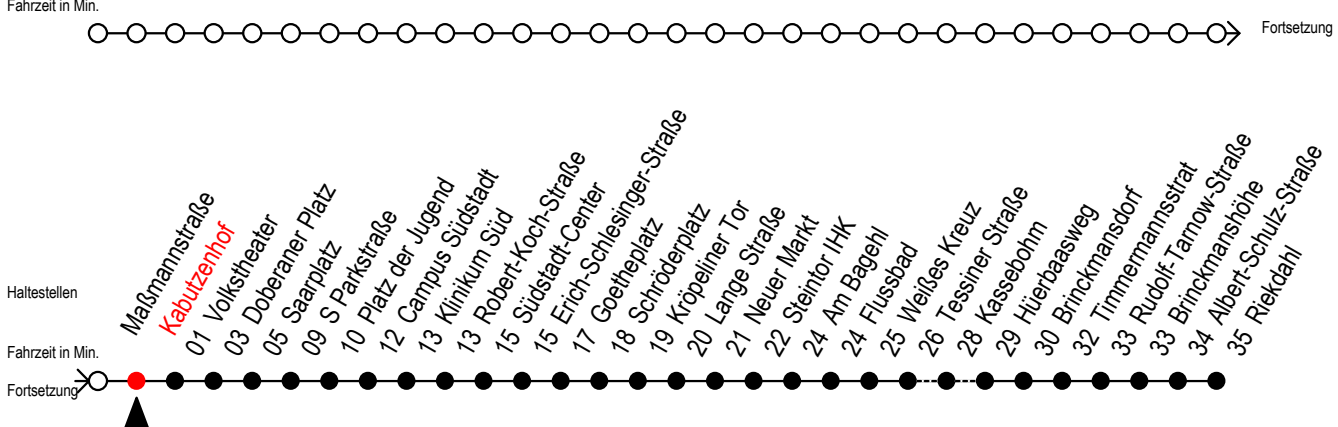

F1 Kabutzenhof

Gültig ab 28.06.2022

Alle Angaben ohne Gewähr

Richtung: Riekdahl

Uhr Montag - Freitag		Uhr Samstag		Uhr Sonntag - Feiertag	
0	25	0	25	0	25
1	25	1	25	1	25
2	25	2	25	2	25
3	25	3	25	3	25
4	25 ^C	4	25 55	4	25 55
5	--	5	25 55 ^C	5	25 55
6	--	6	--	6	25 55
7	--	7	--	7	25 55 ^B

C = fährt bis Campus Südstadt

B = fährt bis Hauptbahnhof Nord