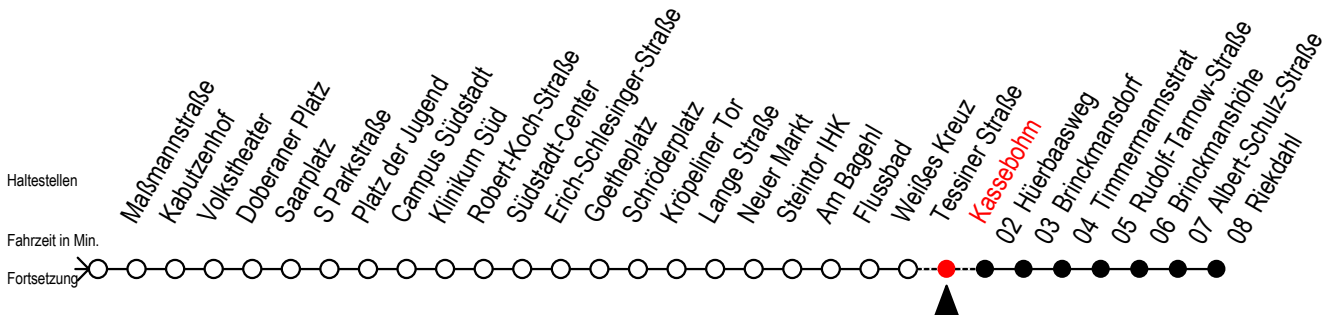

F1 Kassebohm

Gültig ab 28.06.2022

Alle Angaben ohne Gewähr

Richtung: Riekdahl

Uhr Montag - Freitag		Uhr Samstag		Uhr Sonntag - Feiertag	
0	52	0	52	0	52
1	52	1	52	1	52
2	52	2	52	2	52
3	52	3	52	3	52
4	--	4	52	4	52
5	--	5	22 52	5	22 52
6	--	6	--	6	22 52
7	--	7	--	7	22 52