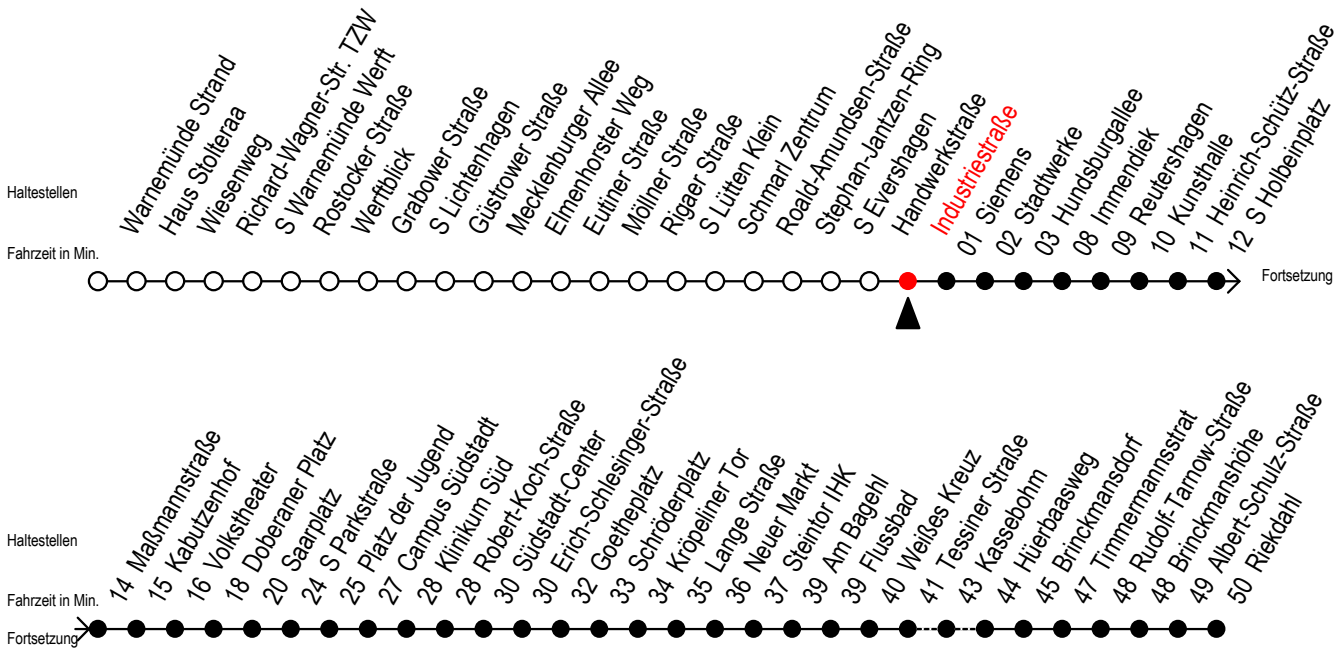

F1 Industriestraße

Gültig ab 28.06.2022

Alle Angaben ohne Gewähr

Richtung: Riekdahl

Uhr Montag - Freitag

Uhr Samstag

Uhr Sonntag - Feiertag

0	10	0	10	0	10
1	10	1	10	1	10
2	10	2	10	2	10
3	10	3	10	3	10
4	10 ^C	4	10 40	4	10 40
5	--	5	10 40 ^C	5	10 40
6	--	6	--	6	10 40
7	--	7	--	7	10 40 ^B

C = fährt bis Campus Südstadt

B = fährt bis Hauptbahnhof Nord