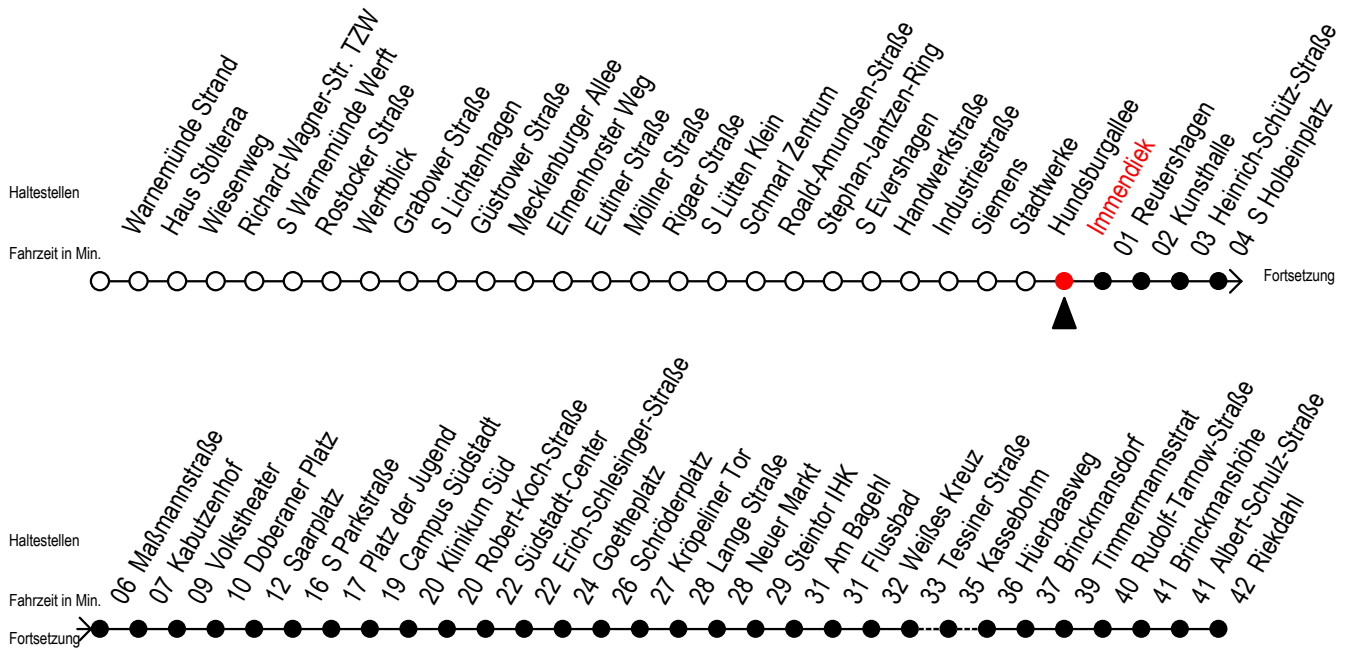

F1 Immendiek

Gültig ab 28.06.2022

Alle Angaben ohne Gewähr

Richtung: Riekdahl

Uhr Montag - Freitag

| | |
|---|-----------------|
| 0 | 17 |
| 1 | 17 |
| 2 | 17 |
| 3 | 17 |
| 4 | 17 ^C |
| 5 | -- |
| 6 | -- |
| 7 | -- |

Uhr Samstag

| | |
|---|--------------------|
| 0 | 17 |
| 1 | 17 |
| 2 | 17 |
| 3 | 17 |
| 4 | 17 47 |
| 5 | 17 47 ^C |
| 6 | -- |
| 7 | -- |

Uhr Sonntag - Feiertag

| | |
|---|--------------------|
| 0 | 17 |
| 1 | 17 |
| 2 | 17 |
| 3 | 17 |
| 4 | 17 47 |
| 5 | 17 47 |
| 6 | 17 47 |
| 7 | 17 47 ^B |

C = fährt bis Campus Süd

B = fährt bis Hauptbahnhof Nord