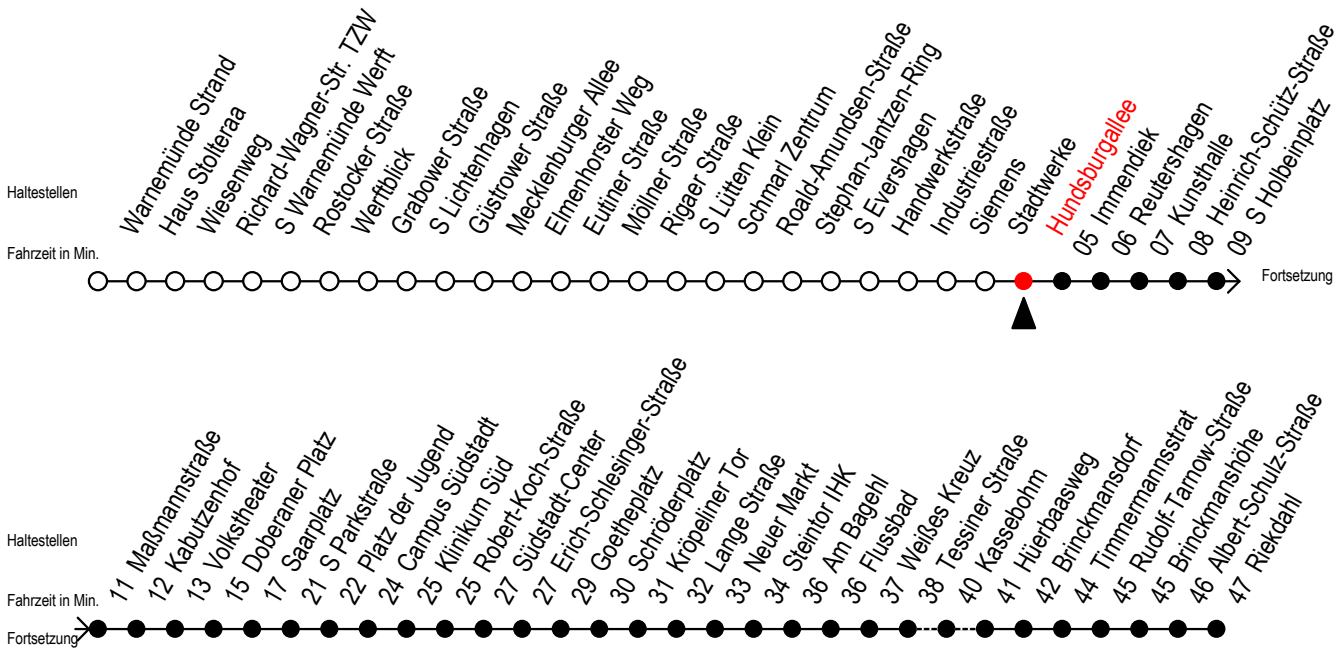

F1 Hundsburgallee

Gültig ab 28.06.2022

Alle Angaben ohne Gewähr

Richtung: Riekdahl

Uhr Montag - Freitag		Uhr Samstag		Uhr Sonntag - Feiertag	
0	13	0	13	0	13
1	13	1	13	1	13
2	13	2	13	2	13
3	13	3	13	3	13
4	13 ^C	4	13 43	4	13 43
5	--	5	13 43 ^C	5	13 43
6	--	6	--	6	13 43
7	--	7	--	7	13 43 ^B

C = fährt bis Campus Südstadt

B = fährt bis Hauptbahnhof Nord