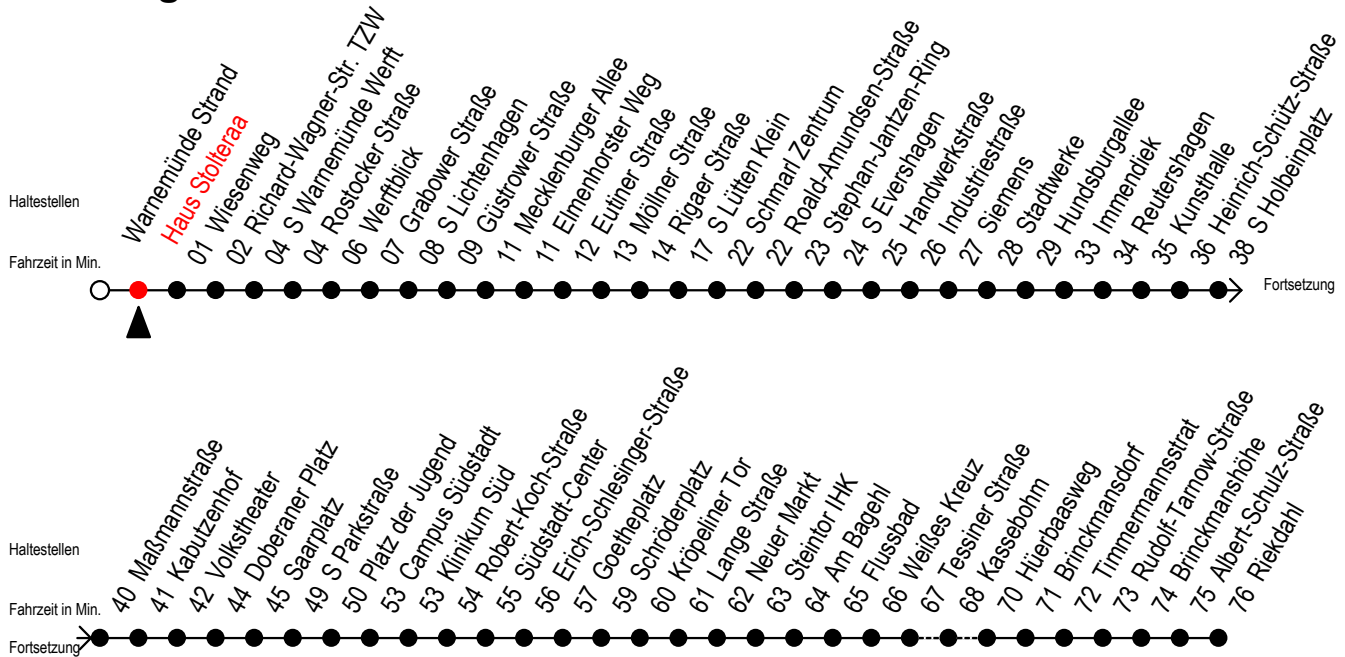

# F1 Haus Stolteraa

Gültig ab 28.06.2022

Alle Angaben ohne Gewähr

Richtung: Riekdahl

## Uhr Montag - Freitag

1	41
2	41
3	41 <sup>C</sup>
4	--

## Uhr Samstag

1	41
2	41
3	41
4	11

## Uhr Sonntag - Feiertag

1	41
2	41
3	41
4	11

C = fährt bis Campus Süd