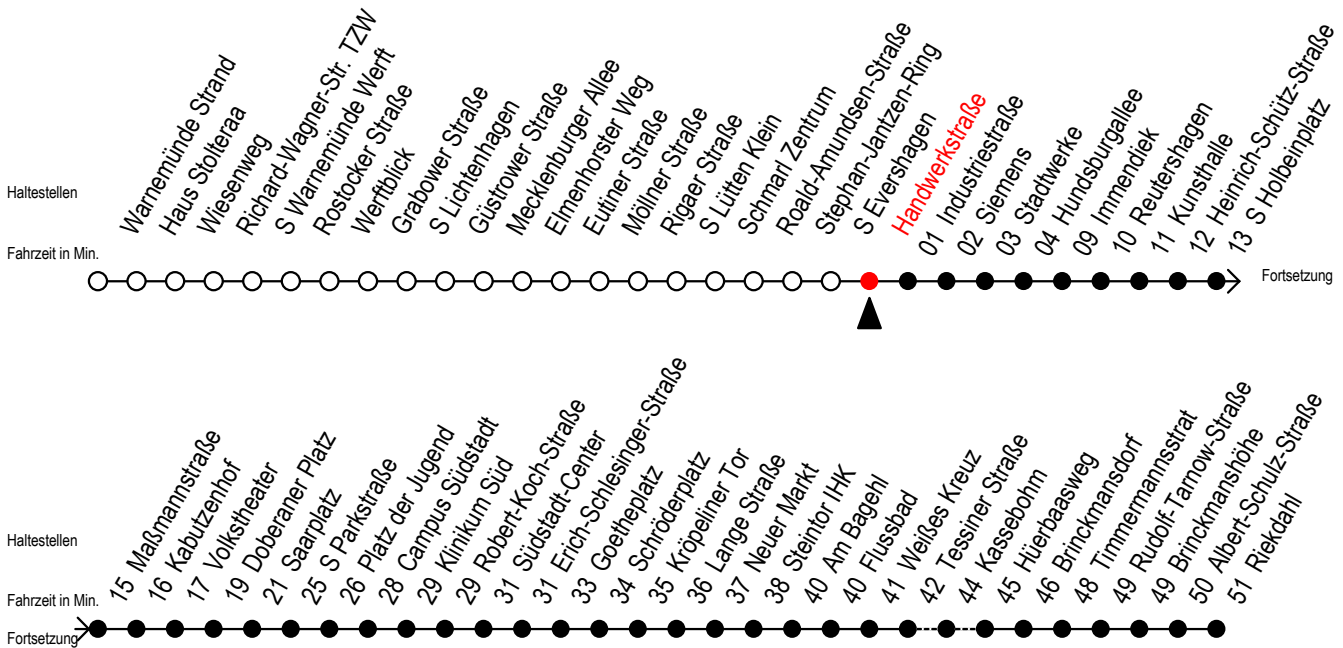

F1 Handwerkstraße

Gültig ab 28.06.2022

Alle Angaben ohne Gewähr

Richtung: Riekdahl

Uhr Montag - Freitag

Uhr Samstag

Uhr Sonntag - Feiertag

0	09	0	09	0	09
1	09	1	09	1	09
2	09	2	09	2	09
3	09	3	09	3	09
4	09 ^C	4	09 39	4	09 39
5	--	5	09 39 ^C	5	09 39
6	--	6	--	6	09 39
7	--	7	--	7	09 39 ^B

C = fährt bis Campus Südstadt

B = fährt bis Hauptbahnhof Nord