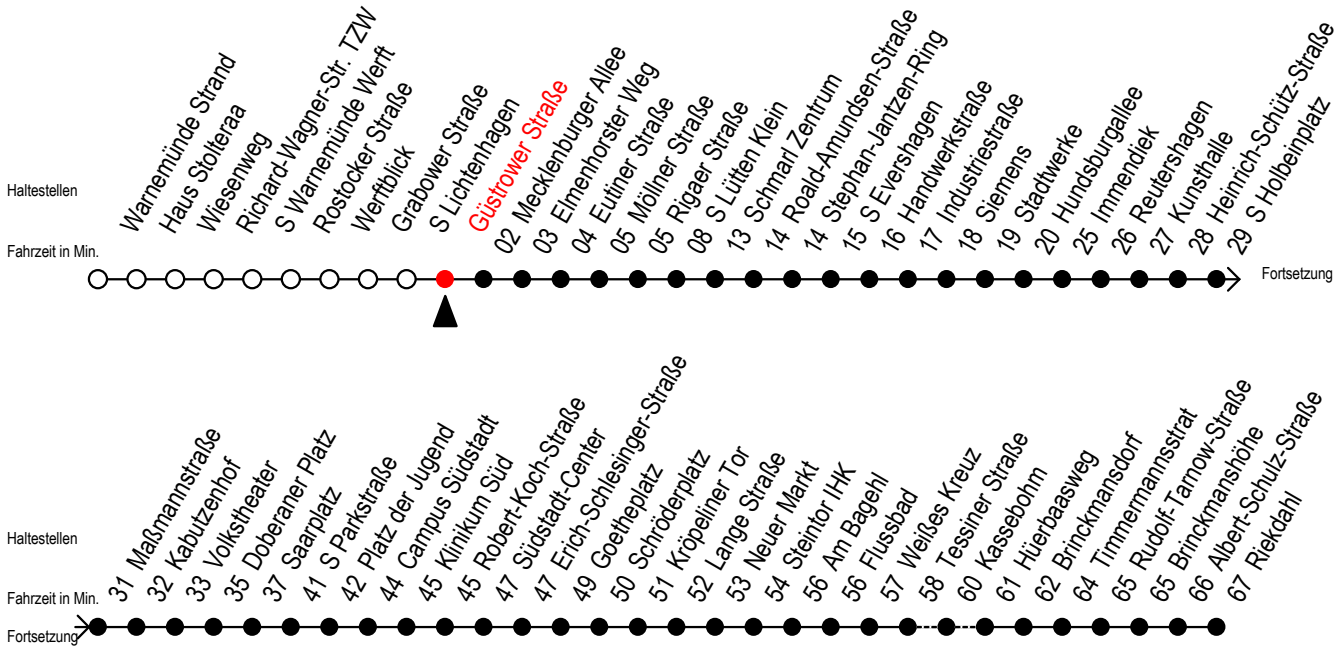

F1 Güstrower Straße

Gültig ab 28.06.2022

Alle Angaben ohne Gewähr

Richtung: Riekdahl

Uhr Montag - Freitag

1	50
2	50
3	50 ^C
4	--

Uhr Samstag

1	50
2	50
3	50
4	20

Uhr Sonntag - Feiertag

1	50
2	50
3	50
4	20

C = fährt bis Campus Südstadt