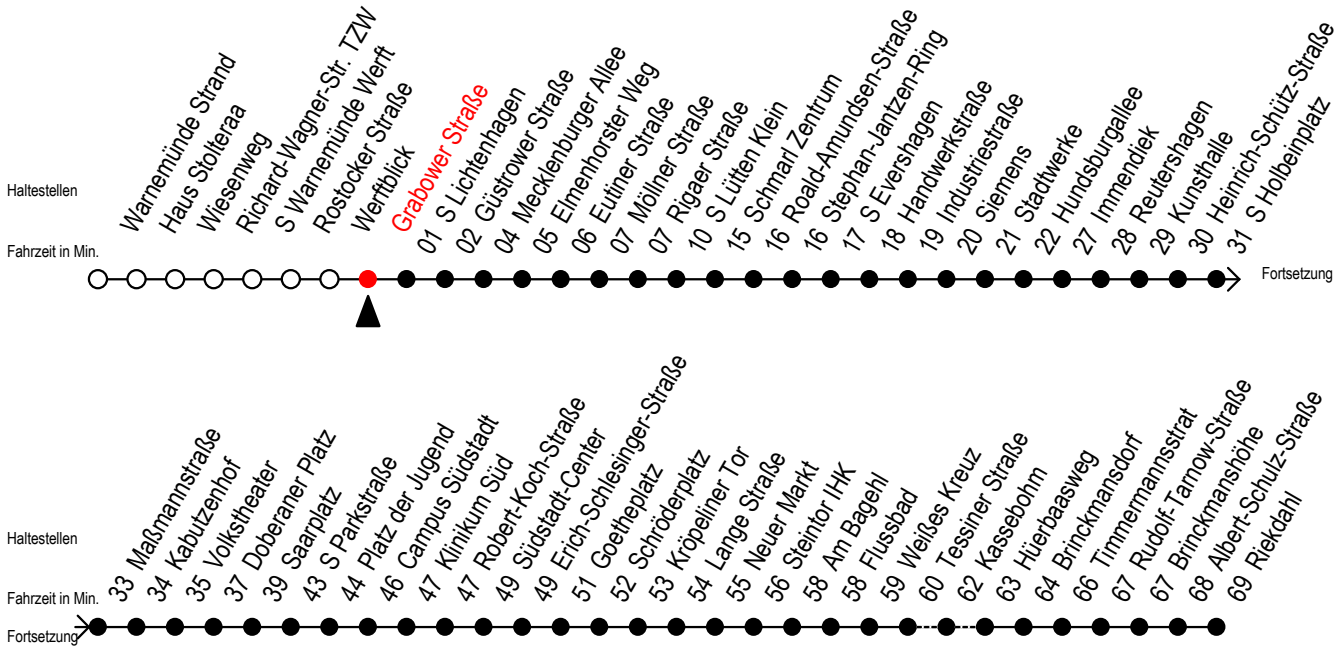

F1 Grabower Straße

Gültig ab 28.06.2022

Alle Angaben ohne Gewähr

Richtung: Riekdahl

Uhr Montag - Freitag		Uhr Samstag		Uhr Sonntag - Feiertag	
1	48	1	48	1	48
2	48	2	48	2	48
3	48 ^C	3	48	3	48
4	--	4	18	4	18

C = fährt bis Campus Südstadt