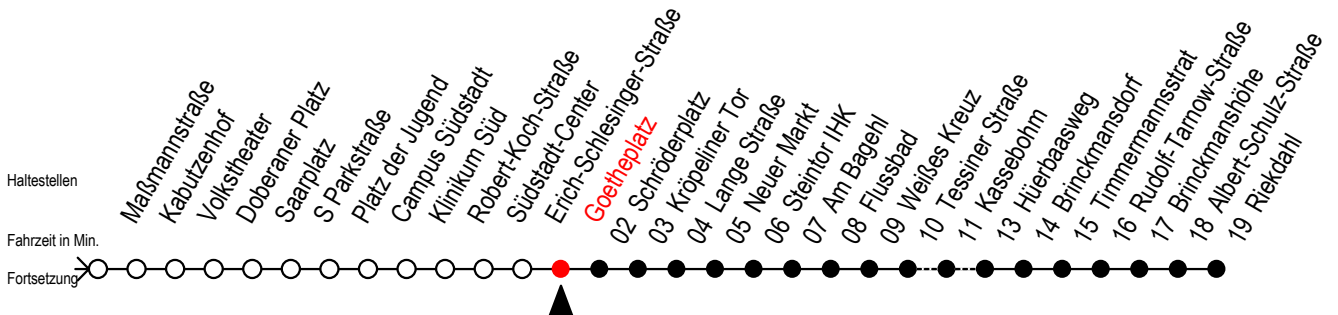

F1 Goetheplatz

Gültig ab 28.06.2022

Alle Angaben ohne Gewähr

Richtung: Riekdahl

Uhr Montag - Freitag		Uhr Samstag		Uhr Sonntag - Feiertag	
0	41	0	41	0	41
1	41	1	41	1	41
2	41	2	41	2	41
3	41	3	41	3	41
4	--	4	41	4	41
5	--	5	11 41	5	11 41
6	--	6	--	6	11 41
7	--	7	--	7	11 41
8	--	8	--	8	11 ^B

B = fährt bis Hauptbahnhof Nord