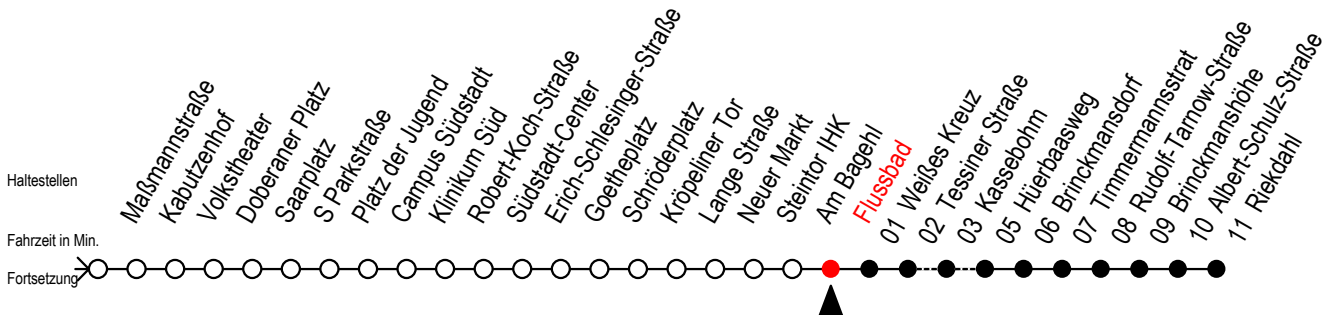

F1 Flussbad

Gültig ab 28.06.2022

Alle Angaben ohne Gewähr

Richtung: Riekdahl

Uhr Montag - Freitag		Uhr Samstag		Uhr Sonntag - Feiertag	
0	49	0	49	0	49
1	49	1	49	1	49
2	49	2	49	2	49
3	49	3	49	3	49
4	--	4	49	4	49
5	--	5	19 49	5	19 49
6	--	6	--	6	19 49
7	--	7	--	7	19 49