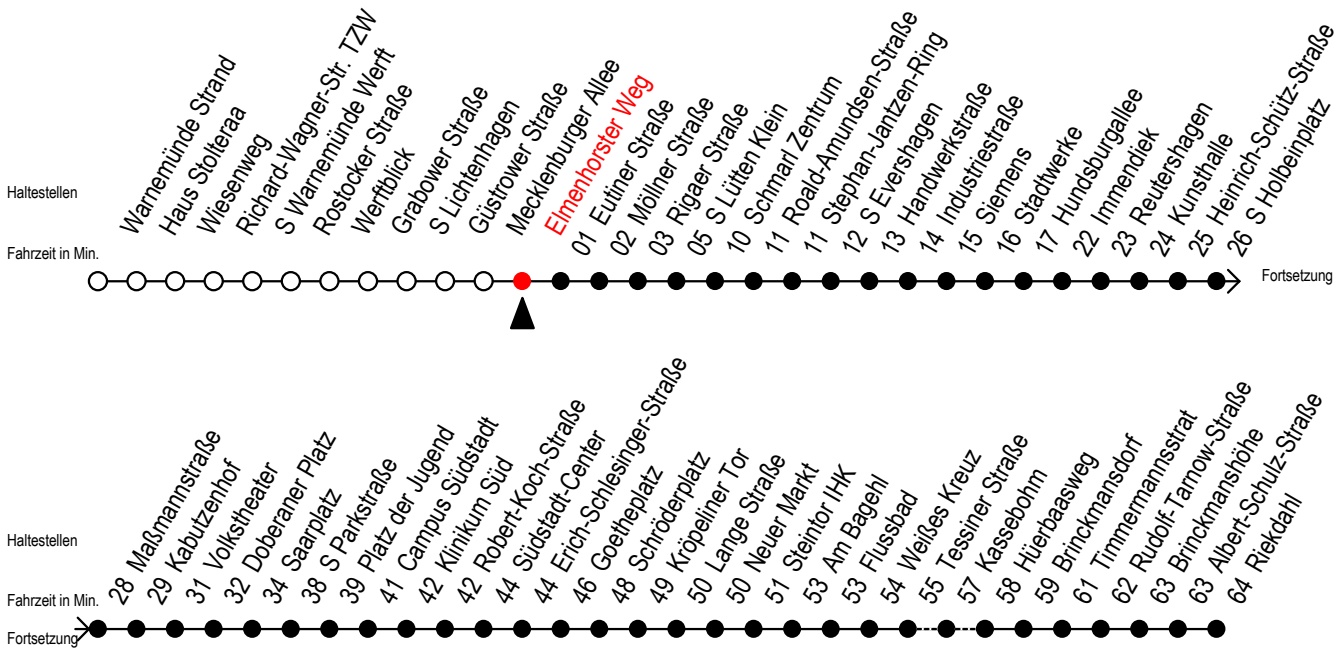

F1 Elmenhorster Weg

Gültig ab 28.06.2022

Alle Angaben ohne Gewähr

Richtung: Riekdahl

Uhr Montag - Freitag		Uhr Samstag		Uhr Sonntag - Feiertag	
0	52	0	52	0	52
1	52	1	52	1	52
2	52	2	52	2	52
3	52 ^C	3	52	3	52
4	--	4	22 52	4	22 52
5	--	5	22 ^C 52 ^H	5	22 52
6	--	6	--	6	22 52
7	--	7	--	7	22 ^B

C = fährt bis Campus Südstadt
B = fährt bis Hauptbahnhof Nord

H = fährt bis S Lütten Klein