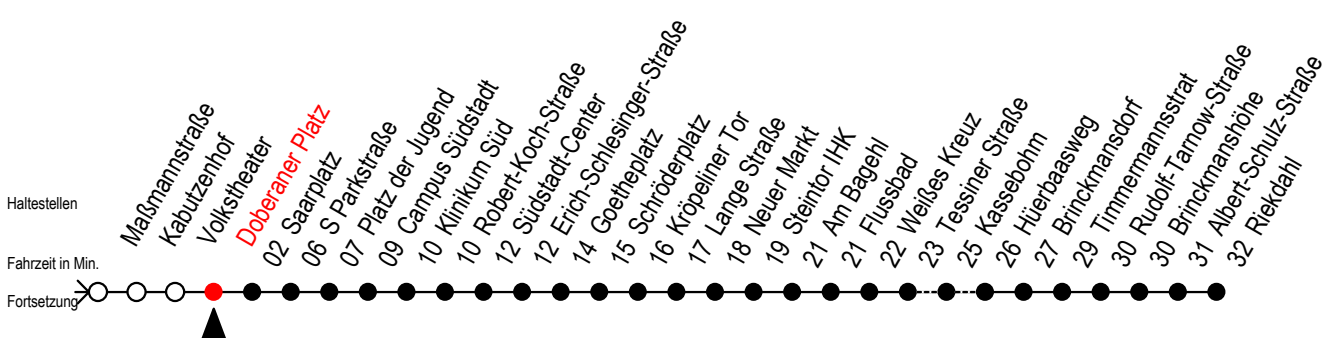

F1 Doberaner Platz

Gültig ab 28.06.2022

Alle Angaben ohne Gewähr

Richtung: Riekdahl

Uhr Montag - Freitag		Uhr Samstag		Uhr Sonntag - Feiertag	
----------------------	--	-------------	--	------------------------	--

0	28	0	28	0	28
1	28	1	28	1	28
2	28	2	28	2	28
3	28	3	28	3	28
4	28 ^C	4	28 58	4	28 58
5	--	5	28 58 ^C	5	28 58
6	--	6	--	6	28 58
7	--	7	--	7	28 58 ^B

C = fährt bis Campus Südstadt

B = fährt bis Hauptbahnhof Nord