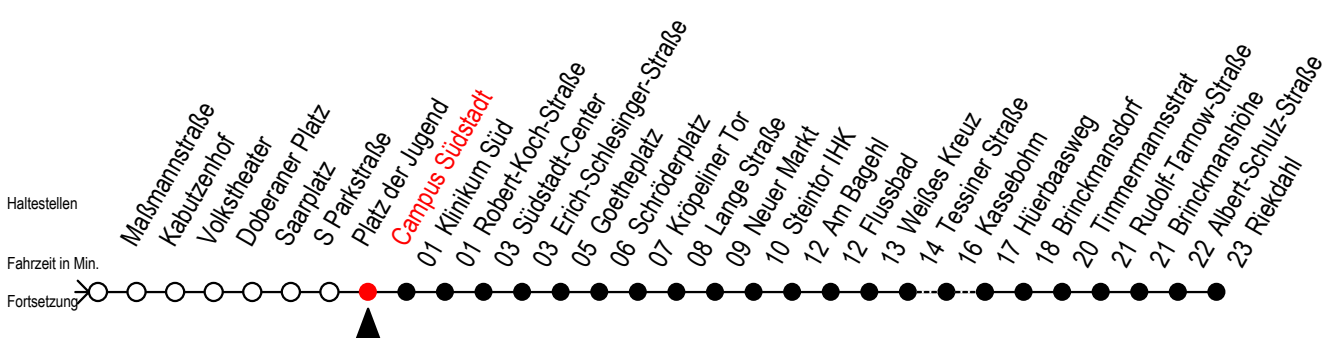

F1 Campus Südstadt

Gültig ab 28.06.2022

Alle Angaben ohne Gewähr

Richtung: Riekdahl

Uhr Montag - Freitag		Uhr Samstag		Uhr Sonntag - Feiertag	
----------------------	--	-------------	--	------------------------	--

0	37	0	37	0	37
1	37	1	37	1	37
2	37	2	37	2	37
3	37	3	37	3	37
4	--	4	37	4	37
5	--	5	07 37	5	07 37
6	--	6	--	6	07 37
7	--	7	--	7	07 37
8	--	8	--	8	07 ^B

B = fährt bis Hauptbahnhof Nord