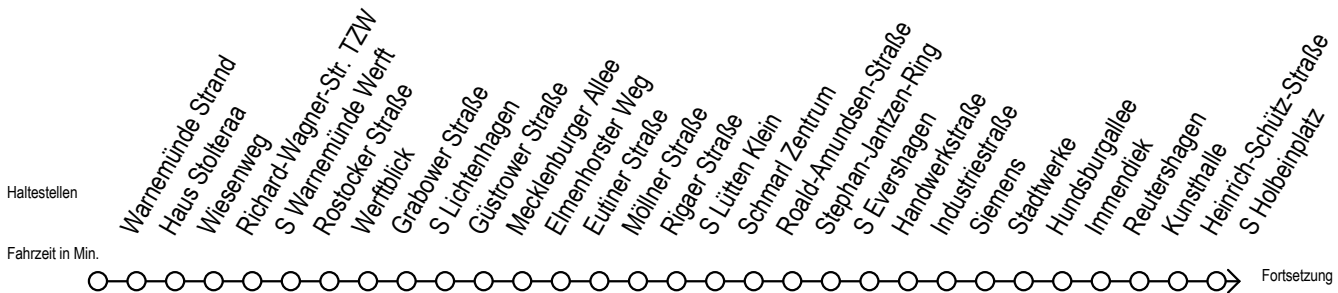

F1 Brinckmanshöhe

Gültig ab 28.06.2022

Alle Angaben ohne Gewähr

Richtung: Riekdahl

Uhr Montag - Freitag

Uhr Samstag

Uhr Sonntag - Feiertag

0	58	0	58	0	58
1	58	1	58	1	58
2	58	2	58	2	58
3	58	3	58	3	58
4	--	4	58	4	58
5	--	5	28 58	5	28 58
6	--	6	--	6	28 58
7	--	7	--	7	28 58