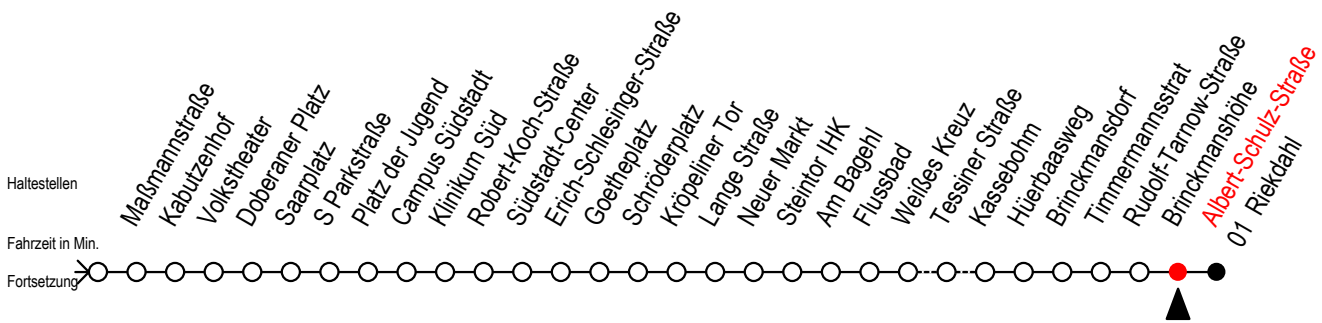

# F1 Albert-Schulz-Straße

Gültig ab 28.06.2022

Alle Angaben ohne Gewähr

Richtung: Riekdahl

## Uhr Montag - Freitag