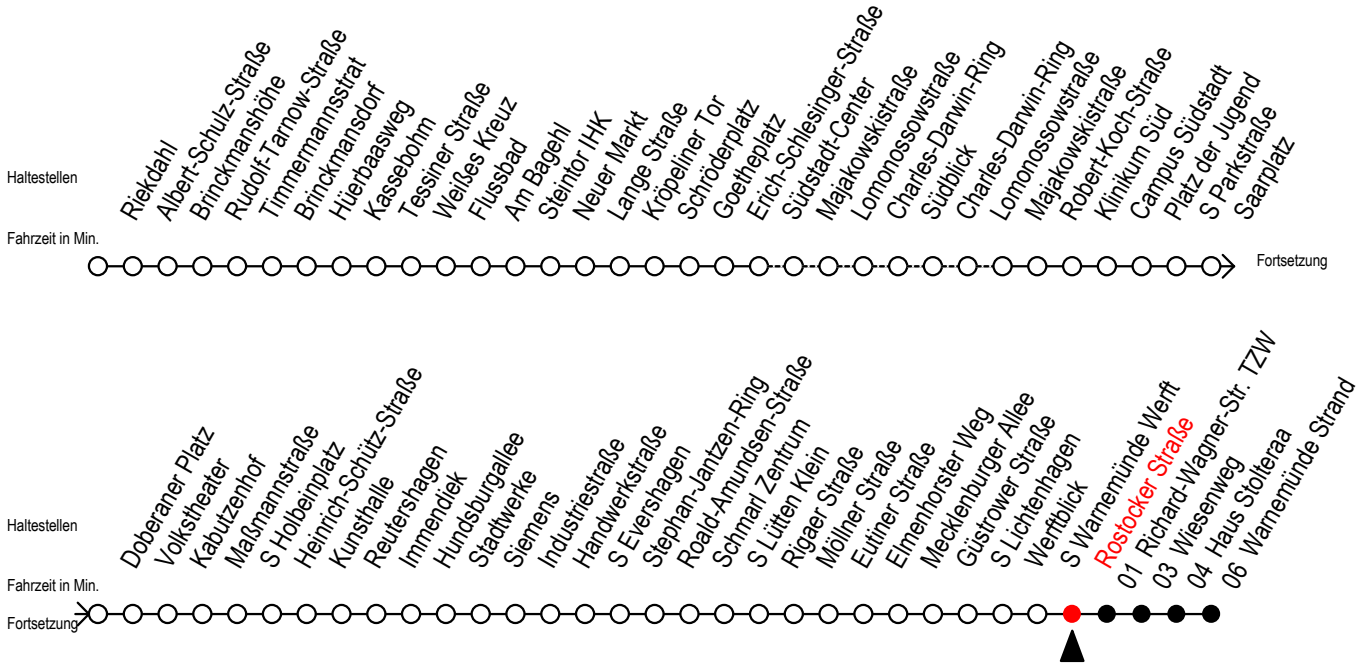

F1 Rostocker Straße

Gültig ab 28.06.2022

Alle Angaben ohne Gewähr

Richtung: Warnemünde Strand

Uhr Montag - Freitag

Uhr Samstag

Uhr Sonntag - Feiertag

1	15
2	15
3	15

1	15
2	15
3	15

1	15
2	15
3	15