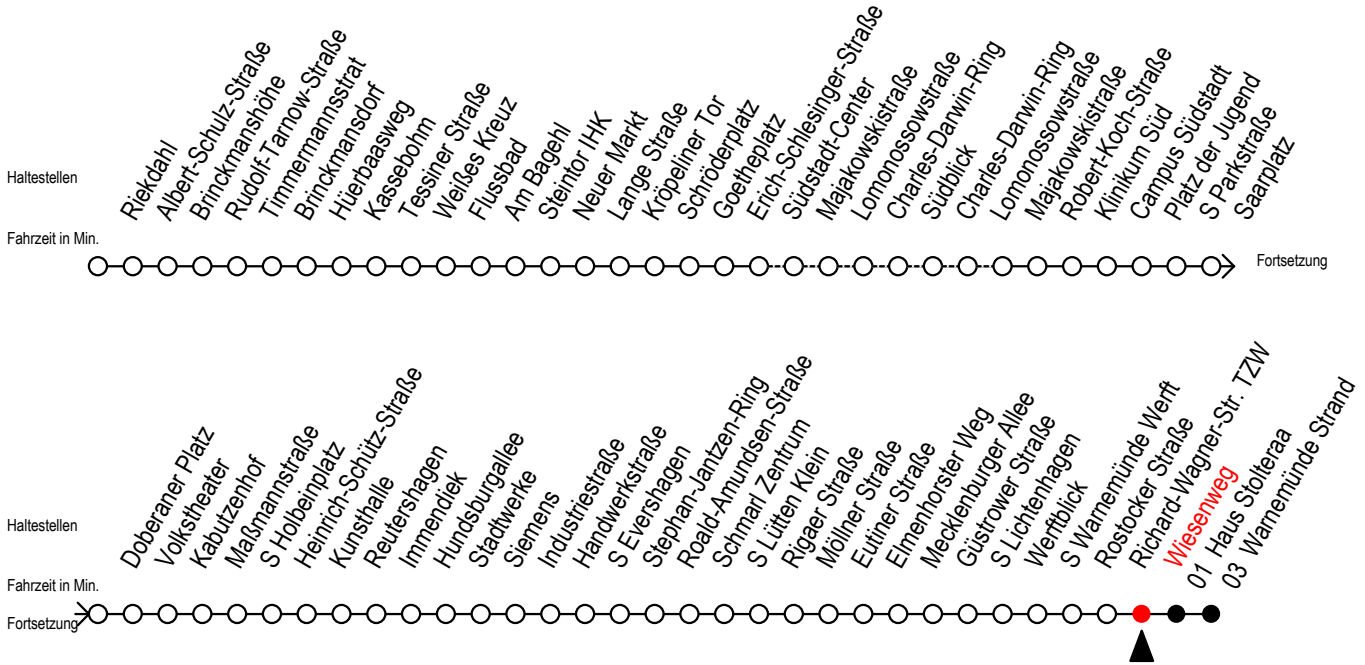

F1 Wiesenweg

Gültig ab 28.06.2022

Alle Angaben ohne Gewähr

Richtung: Warnemünde Strand

Uhr Montag - Freitag

Uhr Samstag

Uhr Sonntag - Feiertag

1	18	1	18	1	18
2	18	2	18	2	18
3	18	3	18	3	18