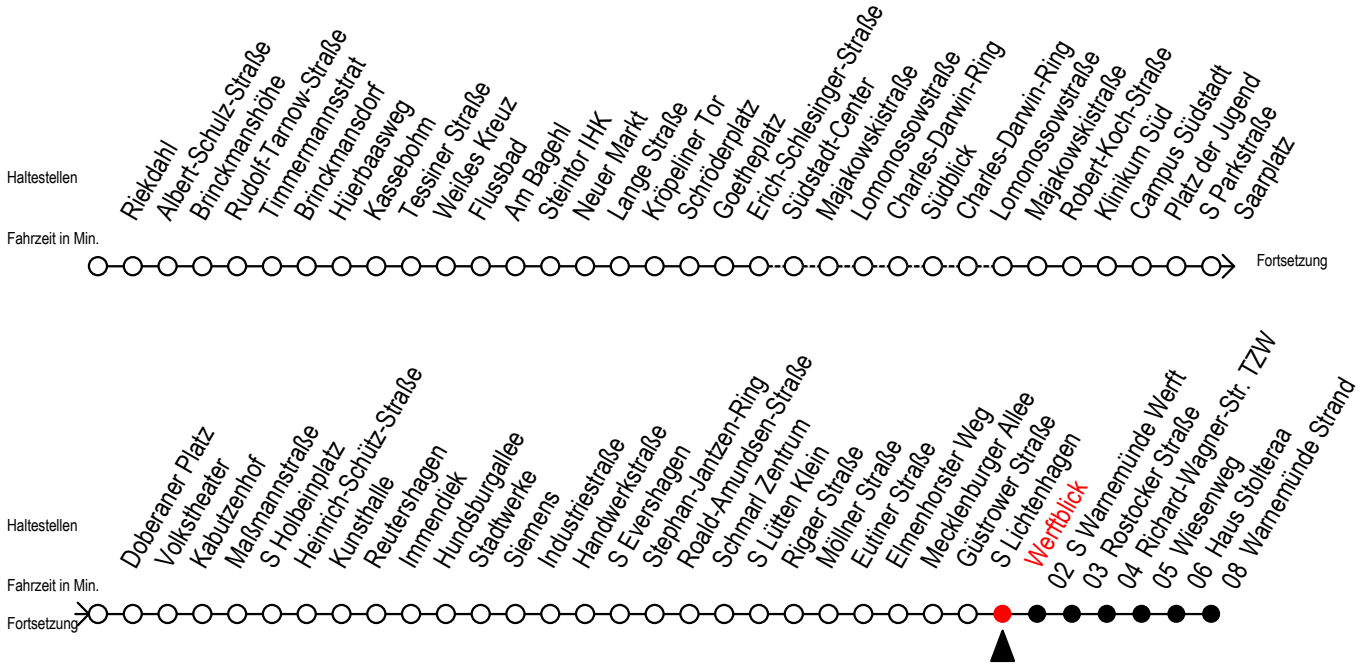

F1 Werftblick

Gültig ab 28.06.2022

Alle Angaben ohne Gewähr

Richtung: Warnemünde Strand

Uhr Montag - Freitag

Uhr Samstag

Uhr Sonntag - Feiertag

1	13	1	13	1	13
2	13	2	13	2	13
3	13	3	13	3	13