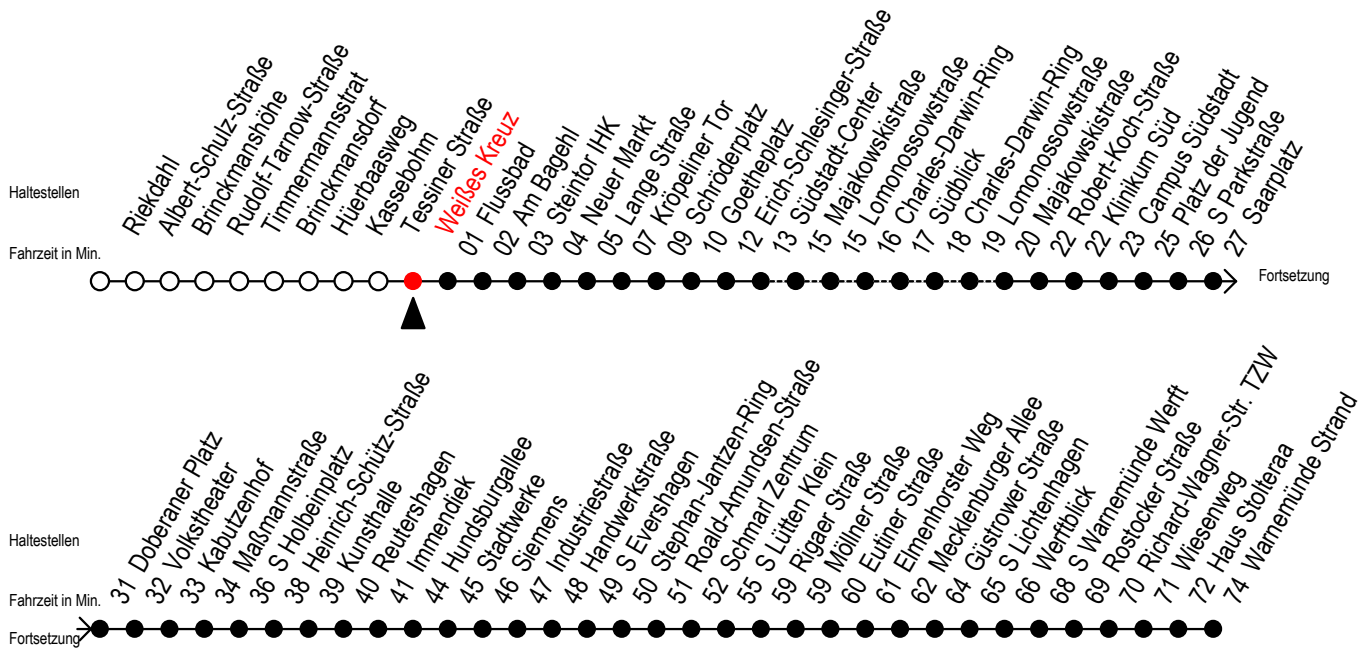

F1 Weißes Kreuz

Gültig ab 28.06.2022

Alle Angaben ohne Gewähr

Richtung: Warnemünde Strand

Uhr Montag - Freitag

Uhr Samstag

Uhr Sonntag - Feiertag

0	11	0	11	0	11
1	11 ^A	1	11 ^A	1	11 ^A
2	11 ^A	2	11 ^A	2	11 ^A
3	11 ^{AH}	3	11 ^{AM}	3	11 ^{AM}
4	--	4	11 ^M	4	11 ^M
5	--	5	03 SM 33 SM	5	03 SM 33 SM
6	--	6	--	6	03 SM 33 SM
7	--	7	--	7	03 SM 33 SM

S = fährt über Südblick

M = fährt bis Mecklenburger Allee

Abruf - Linien - Taxi bitte bis spätestens 30 Min. vor der Abfahrt unter Tel.Nr. 0381/8021900 bestellen oder beim Fahrpersonal melden

H = fährt bis S Lütten Klein

A = Umstieg am Südstadtcenter zum Abruf - Linien - Taxi F1A Ri. Südblick