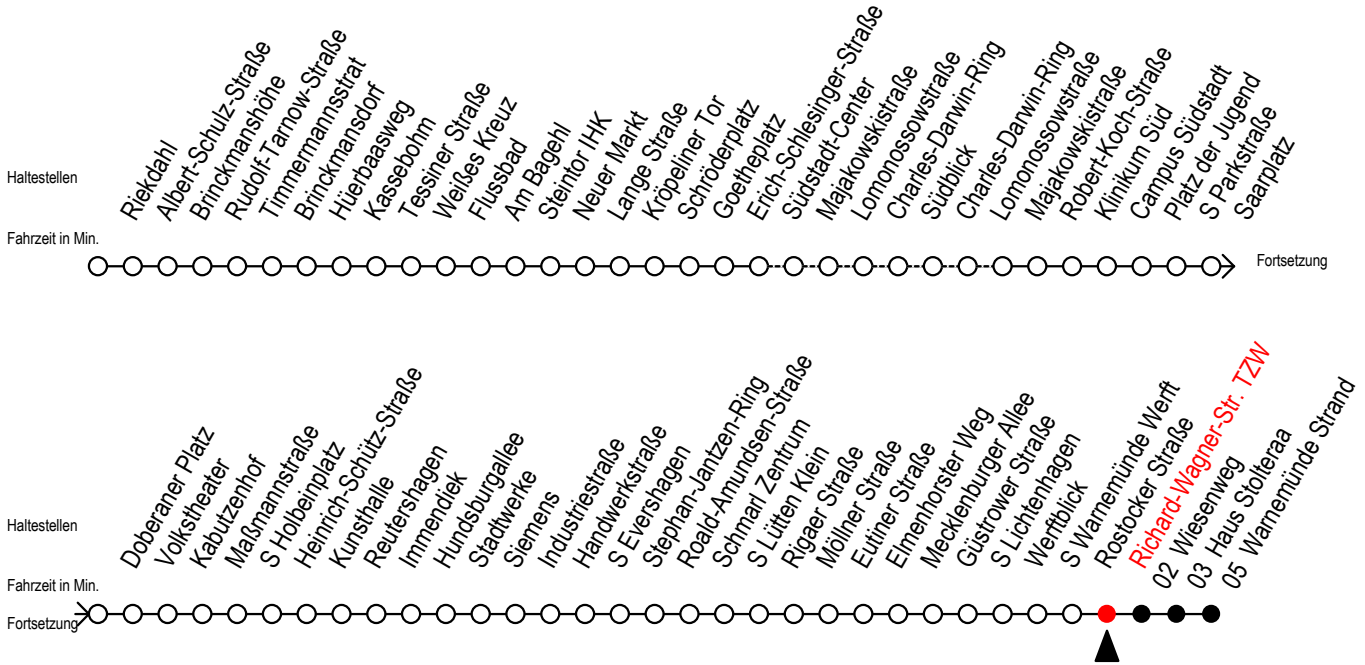

F1 Richard-Wagner-Str. TZW

Gültig ab 28.06.2022

Alle Angaben ohne Gewähr

Richtung: Warnemünde Strand

Uhr Montag - Freitag

1	16
2	16
3	16

Uhr Samstag

1	16
2	16
3	16

Uhr Sonntag - Feiertag

1	16
2	16
3	16