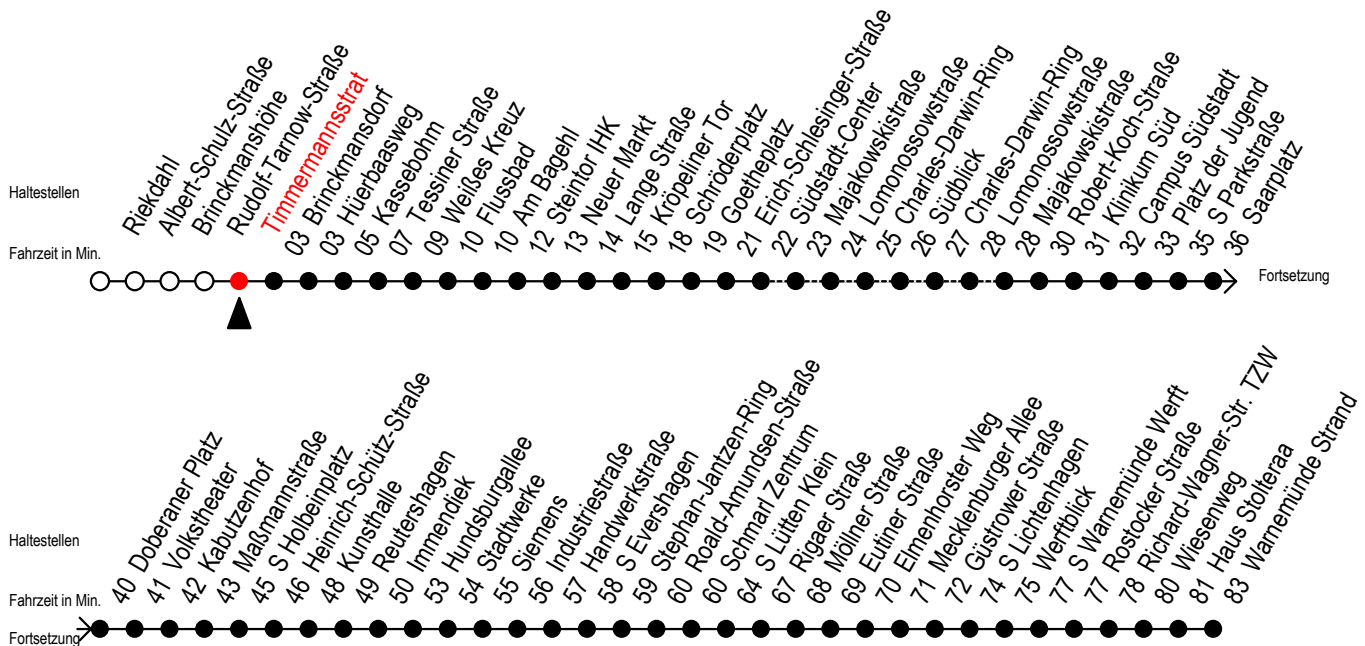

F1 Timmermannsstrat

Gültig ab 28.06.2022

Alle Angaben ohne Gewähr

Richtung: Warnemünde Strand

Uhr Montag - Freitag		Uhr Samstag		Uhr Sonntag - Feiertag	
0	02	0	02	0	02
1	02 ^A	1	02 ^A	1	02 ^A
2	05 ^A	2	05 ^A	2	05 ^A
3	05 ^{AH}	3	05 ^{AM}	3	05 ^{AM}
4	--	4	05 ^M 54 ^{SKM}	4	05 ^M 54 ^{SKM}
5	--	5	24 ^{SKM}	5	24 ^{SKM} 54 ^{SKM}
6	--	6	--	6	24 ^{SKM} 54 ^{SKM}
7	--	7	--	7	24 ^{SKM}

S = fährt über Südblick
H = fährt bis S Lütten Klein
A = Umstieg am Südstadtcenter zum Abruf - Linien - Taxi F1A Ri. Südblick

K = fährt über Kassebohm
M = fährt bis Mecklenburger Allee
 Abruf - Linien - Taxi bitte bis spätestens 30 Min. vor der Abfahrt unter Tel.Nr. 0381/8021900 bestellen oder beim Fahrpersonal melden