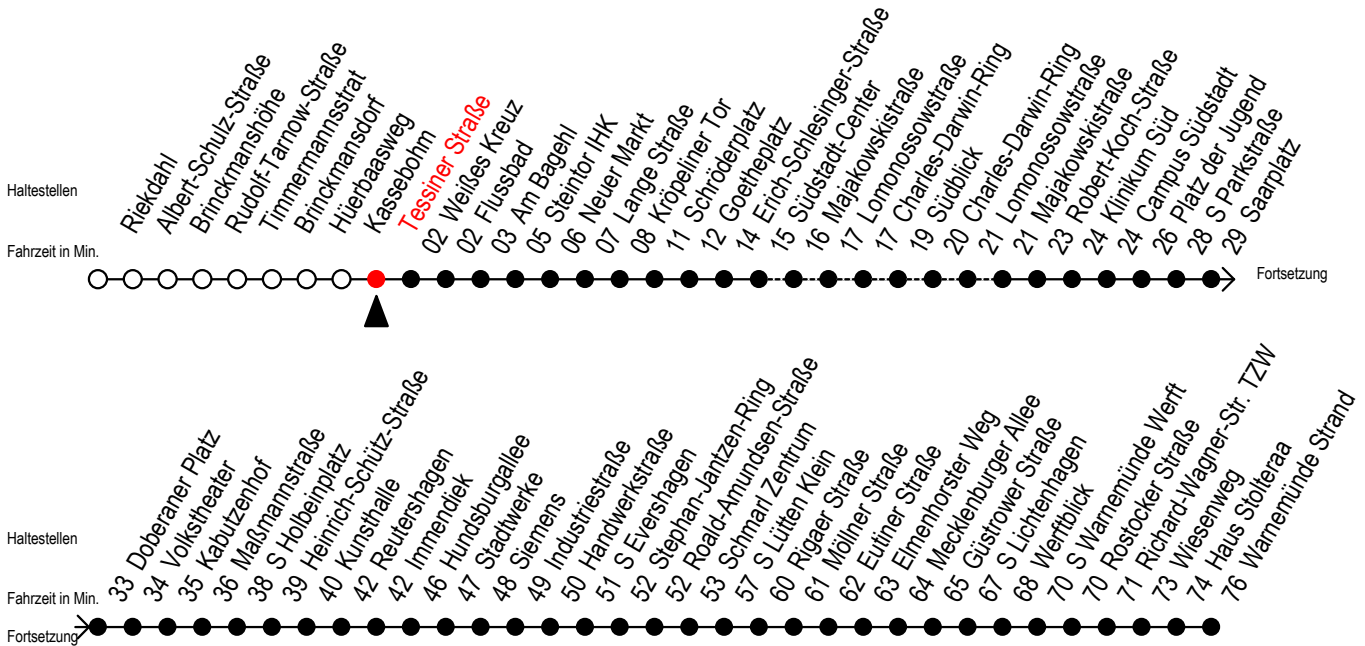

F1 Tessiner Straße

Gültig ab 28.06.2022

Alle Angaben ohne Gewähr

Richtung: Warnemünde Strand

Uhr Montag - Freitag		Uhr Samstag		Uhr Sonntag - Feiertag	
0	09	0	09	0	09
1	09 ^A	1	09 ^A	1	09 ^A
2	09 ^A	2	09 ^A	2	09 ^A
3	09 ^{AH}	3	09 ^{AM}	3	09 ^{AM}
4	--	4	09 ^M	4	09 ^M
5	--	5	01 SM 31 SM	5	01 SM 31 SM
6	--	6	--	6	01 SM 31 SM
7	--	7	--	7	01 SM 31 SM

S = fährt über Südblick

H = fährt bis S Lütten Klein

M = fährt bis Mecklenburger Allee

A = Umstieg am Südstadtcenter zum Abruf - Linien - Taxi F1A Ri. Südblick

Abruf - Linien - Taxi bitte bis spätestens 30 Min. vor der Abfahrt unter Tel.Nr. 0381/8021900 bestellen oder beim Fahrpersonal melden