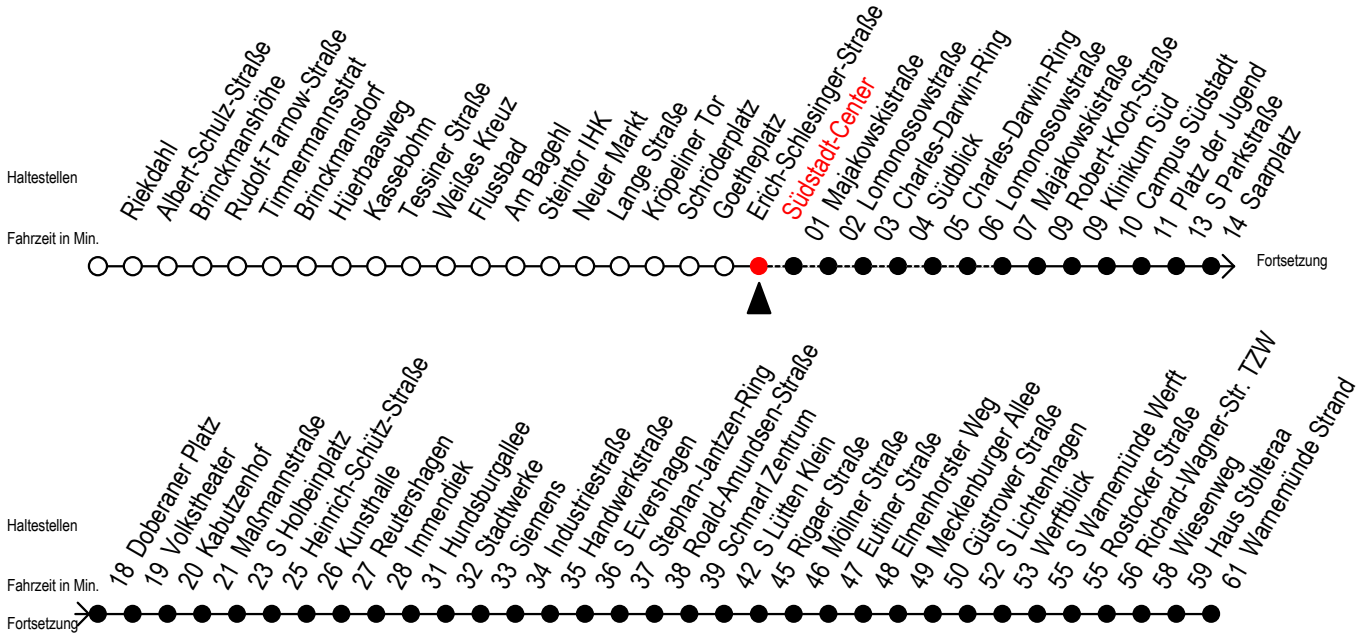

# F1 Südstadt-Center

Gültig ab 28.06.2022

Alle Angaben ohne Gewähr

Richtung: Warnemünde Strand

## Uhr Montag - Freitag

## Uhr Samstag

S = fährt über Südblick

H = fährt bis S Lütten Klein

M = fährt bis Mecklenburger Allee