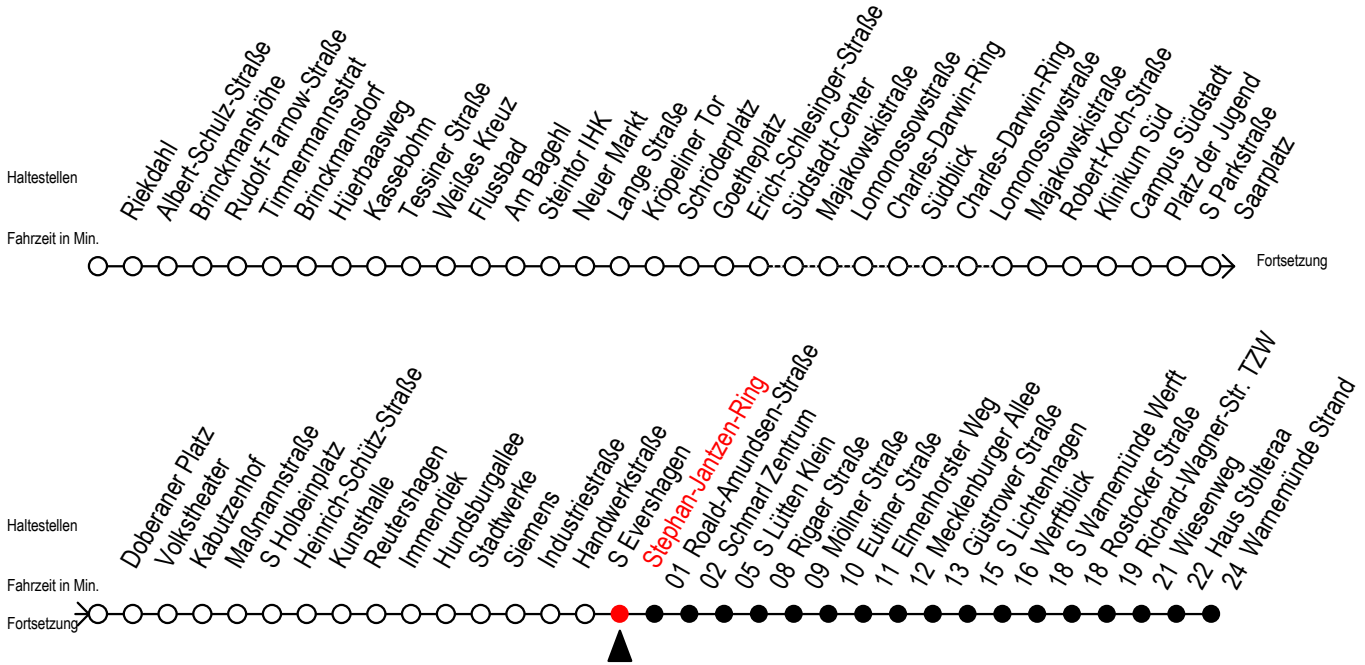

F1 Stephan-Jantzen-Ring

Gültig ab 28.06.2022

Alle Angaben ohne Gewähr

Richtung: Warnemünde Strand

Uhr Montag - Freitag		Uhr Samstag		Uhr Sonntag - Feiertag	
0	53	0	53	0	53
1	53	1	53	1	53
2	53	2	53	2	53
3	53 ^H	3	53 ^M	3	53 ^M
4	--	4	53 ^M	4	53 ^M
5	--	5	23 ^M 53 ^M	5	23 ^M 53 ^M
6	--	6	23 ^M	6	23 ^M 53 ^M
7	--	7	--	7	23 ^M 53 ^M
8	--	8	--	8	23 ^M

H = fährt bis S Lütten Klein

M = fährt bis Mecklenburger Allee