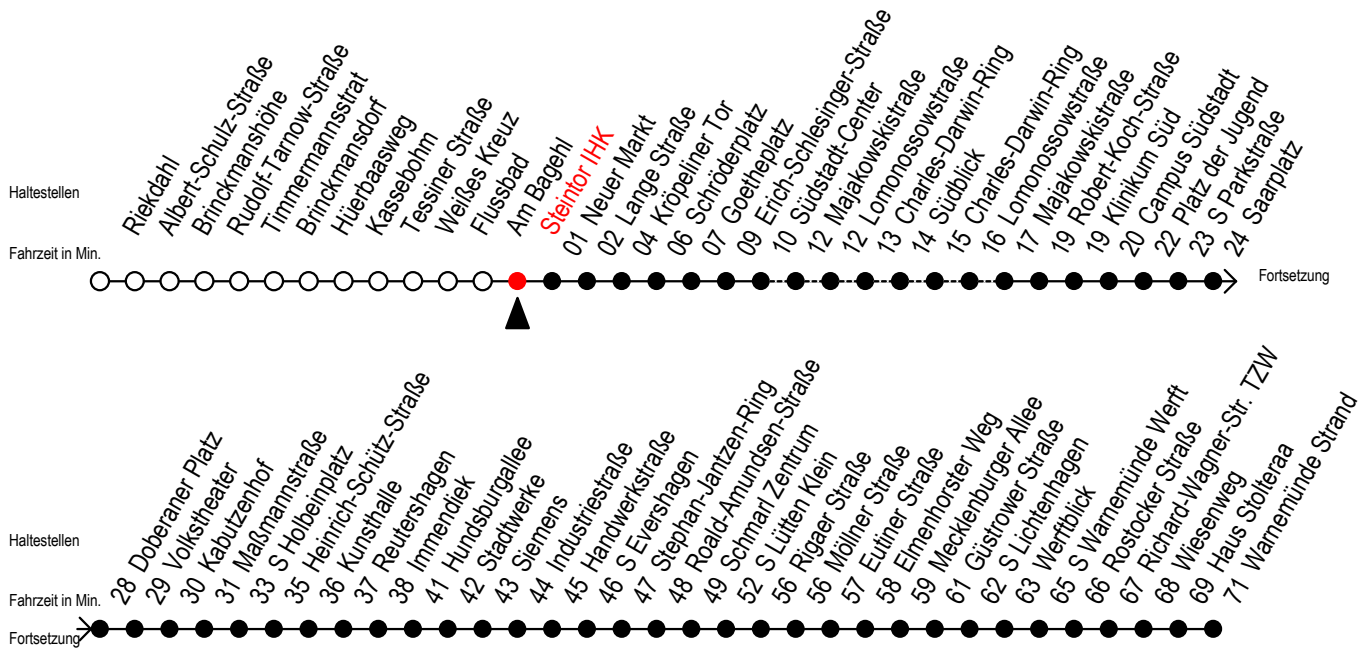

F1 Steintor IHK

Gültig ab 28.06.2022

Alle Angaben ohne Gewähr

Richtung: Warnemünde Strand

Uhr Montag - Freitag		Uhr Samstag		Uhr Sonntag - Feiertag	
0	14	0	14	0	14
1	14 ^A	1	14 ^A	1	14 ^A
2	14 ^A	2	14 ^A	2	14 ^A
3	14 ^{AH}	3	14 ^{AM}	3	14 ^{AM}
4	--	4	14 ^M	4	14 ^M
5	--	5	06 SM 36 SM	5	06 SM 36 SM
6	--	6	--	6	06 SM 36 SM
7	--	7	--	7	06 SM 36 SM

S = fährt über Südblick

M = fährt bis Mecklenburger Allee

H = fährt bis S Lütten Klein

A = Umstieg am Südstadtcenter zum Abruf - Linien - Taxi F1A Ri. Südblick

Abruf - Linien - Taxi bitte bis spätestens 30 Min. vor der Abfahrt unter Tel.Nr. 0381/8021900 bestellen oder beim Fahrpersonal melden