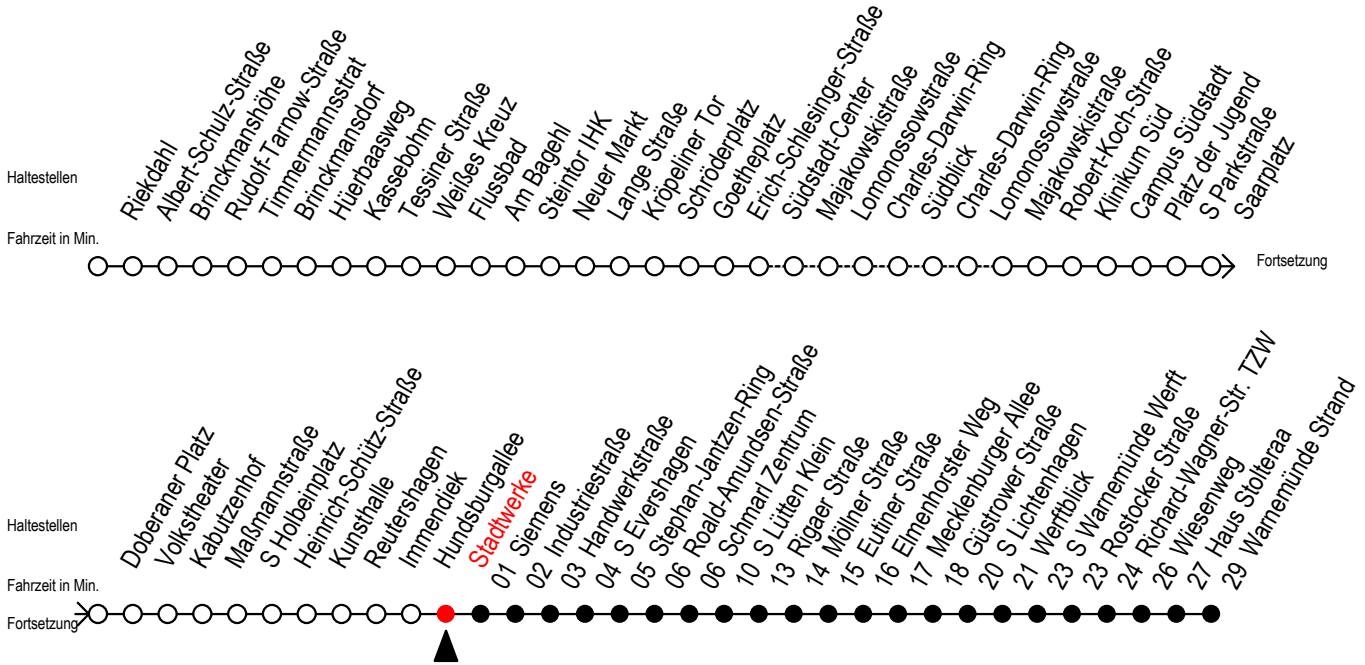

# F1 Stadtwerke

Gültig ab 28.06.2022

Alle Angaben ohne Gewähr

## Richtung: Warnemünde Strand

H = fährt bis S Lütten Klein

M = fährt bis Mecklenburger Allee