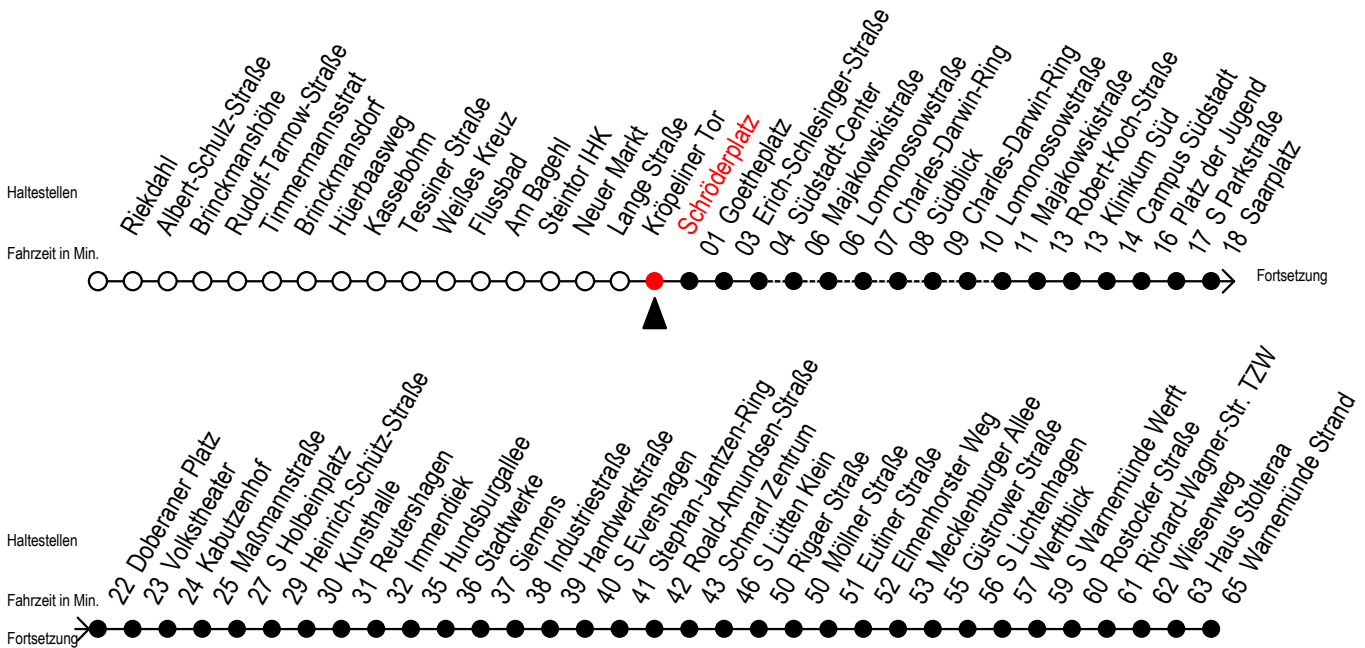

F1 Schröderplatz

Gültig ab 28.06.2022

Alle Angaben ohne Gewähr

Richtung: Warnemünde Strand

Uhr Montag - Freitag

0	20
1	20 ^A
2	20 ^A
3	20 ^{AH}
4	--
5	--
6	--
7	--

Uhr Samstag

0	20
1	20 ^A
2	20 ^A
3	20 ^{AM}
4	20 ^M 42 SM
5	12 SM 42 SM
6	--
7	--

Uhr Sonntag - Feiertag

0	20
1	20 ^A
2	20 ^A
3	20 ^{AM}
4	20 ^M 42 SM
5	12 SM 42 SM
6	12 SM 42 SM
7	12 SM 42 SM

S = fährt über Südblick

M = fährt bis Mecklenburger Allee

Abruf - Linien - Taxi bitte bis spätestens 30 Min. vor der Abfahrt unter Tel.Nr. 0381/8021900 bestellen oder beim Fahrpersonal melden

H = fährt bis S Lütten Klein

A = Umstieg am Südstadtcenter zum Abruf - Linien - Taxi F1A Ri. Südblick