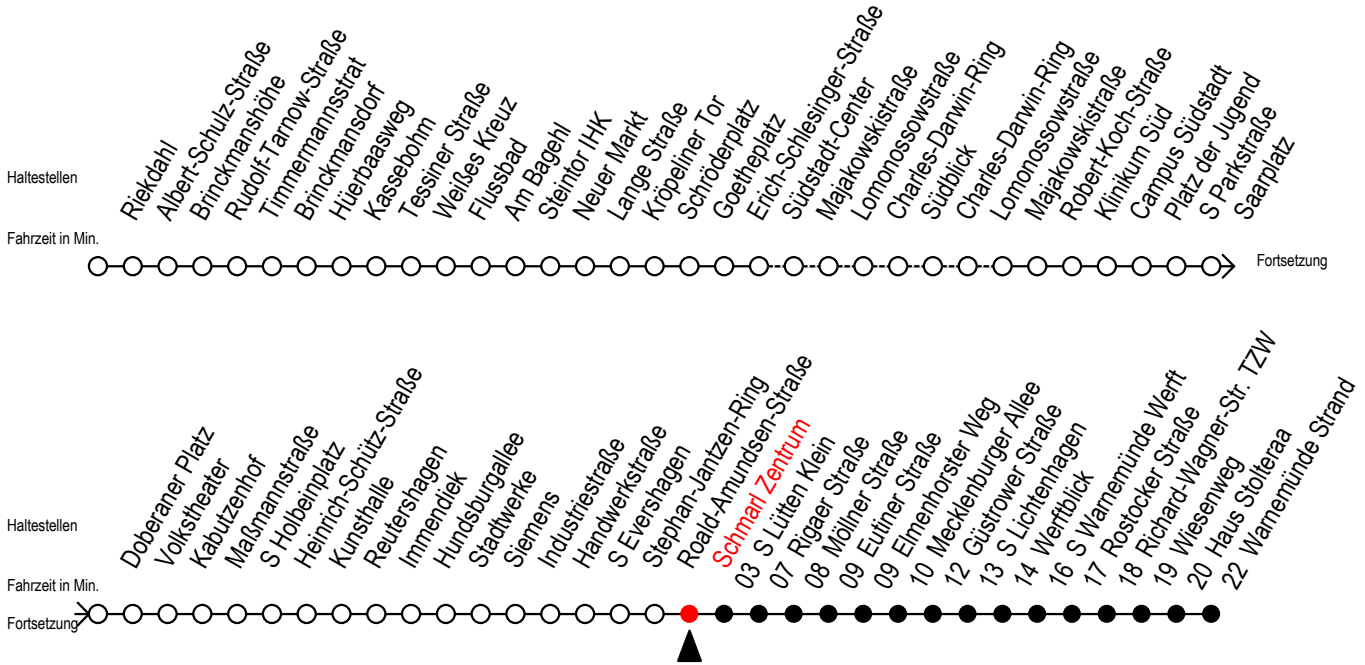

F1 Schmarl Zentrum

Gültig ab 28.06.2022

Alle Angaben ohne Gewähr

Richtung: Warnemünde Strand

| Uhr Montag - Freitag | | Uhr Samstag | | Uhr Sonntag - Feiertag | |
|----------------------|-----------------|-------------|---------------------------------|------------------------|---------------------------------|
| 0 | 54 | 0 | 54 | 0 | 54 |
| 1 | 54 | 1 | 54 | 1 | 54 |
| 2 | 54 | 2 | 54 | 2 | 54 |
| 3 | 54 ^H | 3 | 54 ^M | 3 | 54 ^M |
| 4 | -- | 4 | 54 ^M | 4 | 54 ^M |
| 5 | -- | 5 | 24 ^M 54 ^M | 5 | 24 ^M 54 ^M |
| 6 | -- | 6 | 24 ^M | 6 | 24 ^M 54 ^M |
| 7 | -- | 7 | -- | 7 | 24 ^M 54 ^M |
| 8 | -- | 8 | -- | 8 | 24 ^M |

H = fährt bis S Lütten Klein

M = fährt bis Mecklenburger Allee