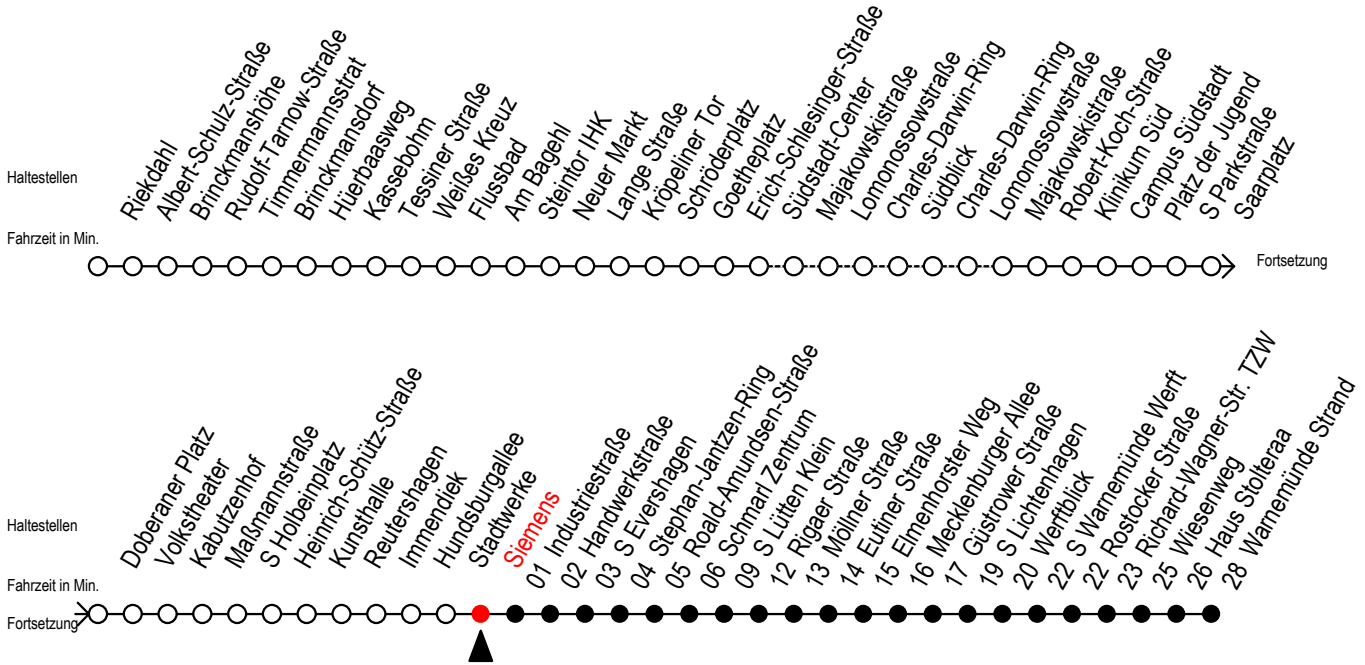

# F1 Siemens

Gültig ab 28.06.2022

Alle Angaben ohne Gewähr

## Richtung: Warnemünde Strand

H = fährt bis S Lütten Klein

M = fährt bis Mecklenburger Allee