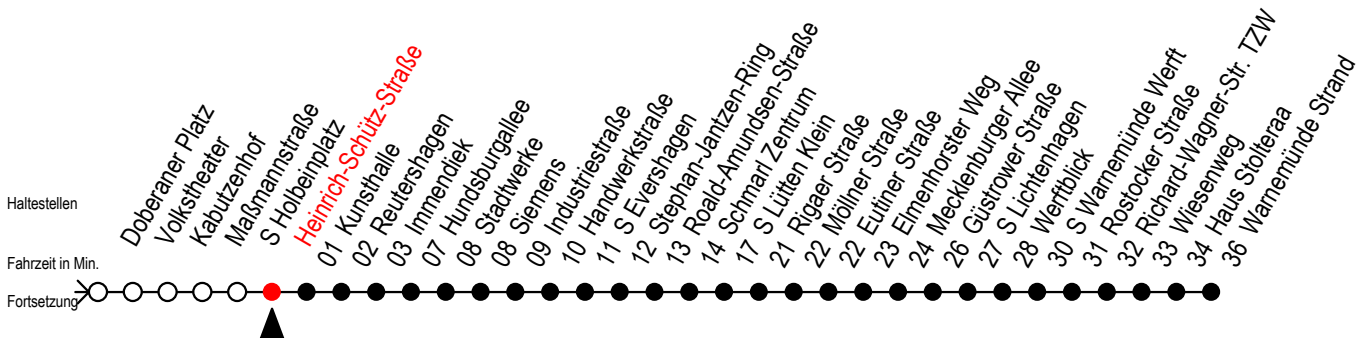

F1 Heinrich-Schütz-Straße

Gültig ab 28.06.2022

Alle Angaben ohne Gewähr

Richtung: Warnemünde Strand

Uhr Montag - Freitag		Uhr Samstag		Uhr Sonntag - Feiertag	
0	40	0	40	0	40
1	40	1	40	1	40
2	40	2	40	2	40
3	40 ^H	3	40 ^M	3	40 ^M
4	--	4	40 ^M	4	40 ^M
5	--	5	10 ^M 40 ^M	5	10 ^M 40 ^M
6	--	6	10 ^M	6	10 ^M 40 ^M
7	--	7	--	7	10 ^M 40 ^M
8	--	8	--	8	10 ^M

H = fährt bis S Lütten Klein

M = fährt bis Mecklenburger Allee