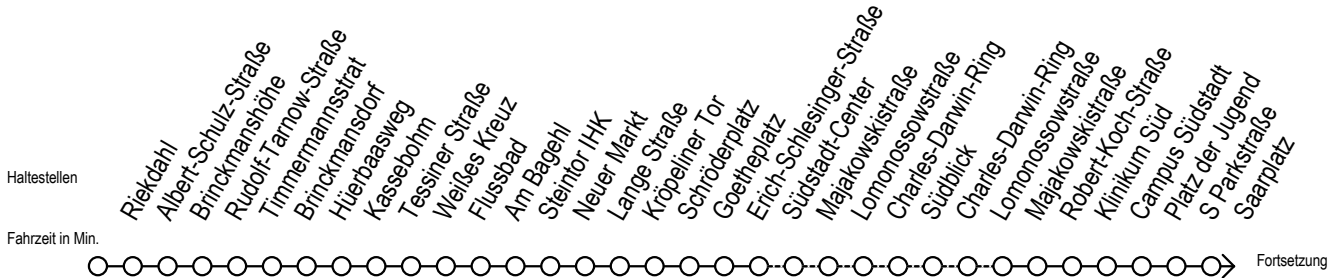

F1 Heinrich-Schütz-Straße

Gültig ab 28.06.2022

Alle Angaben ohne Gewähr

Richtung: Warnemünde Strand

Uhr Montag - Freitag		Uhr Samstag		Uhr Sonntag - Feiertag	
0	40	0	40	0	40
1	40	1	40	1	40
2	40	2	40	2	40
3	40 ^H	3	40 ^M	3	40 ^M
4	--	4	40 ^M	4	40 ^M
5	--	5	10 ^M 40 ^M	5	10 ^M 40 ^M
6	--	6	10 ^M	6	10 ^M 40 ^M
7	--	7	--	7	10 ^M 40 ^M
8	--	8	--	8	10 ^M

H = fährt bis S Lütten Klein

M = fährt bis Mecklenburger Allee