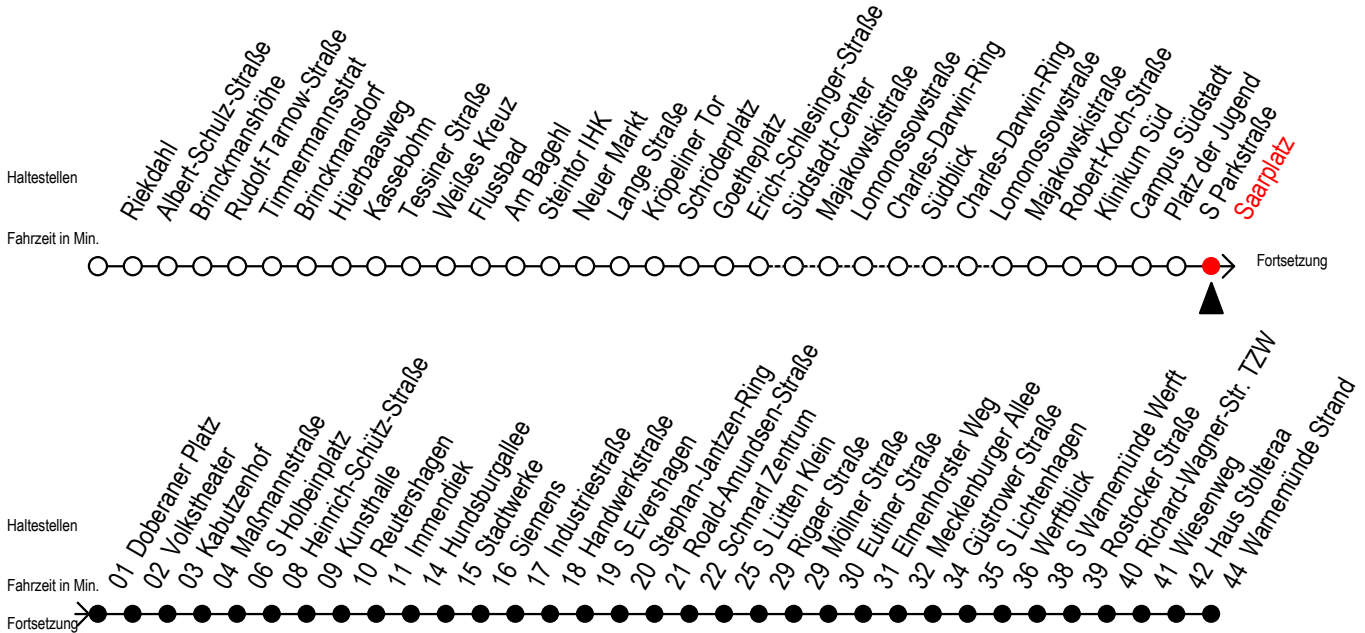

# F1 Saarplatz

Gültig ab 28.06.2022

Alle Angaben ohne Gewähr

**Richtung: Warnemünde Strand**

## Uhr Montag - Freitag

## Uhr Samstag

H = fährt bis S Lütten Klein

M = fährt bis Mecklenburger Allee