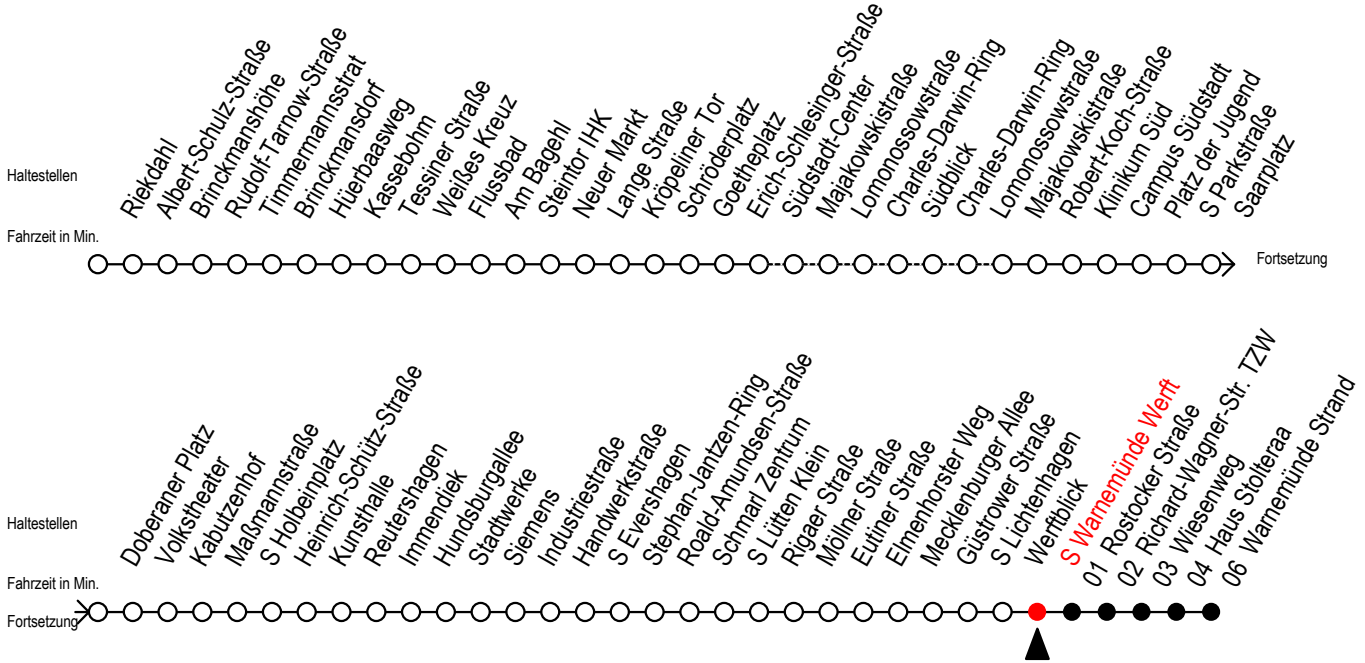

F1 S Warnemünde Werft

Gültig ab 28.06.2022

Alle Angaben ohne Gewähr

Richtung: Warnemünde Strand

Uhr Montag - Freitag		Uhr Samstag		Uhr Sonntag - Feiertag	
1	15	1	15	1	15
2	15	2	15	2	15
3	15	3	15	3	15