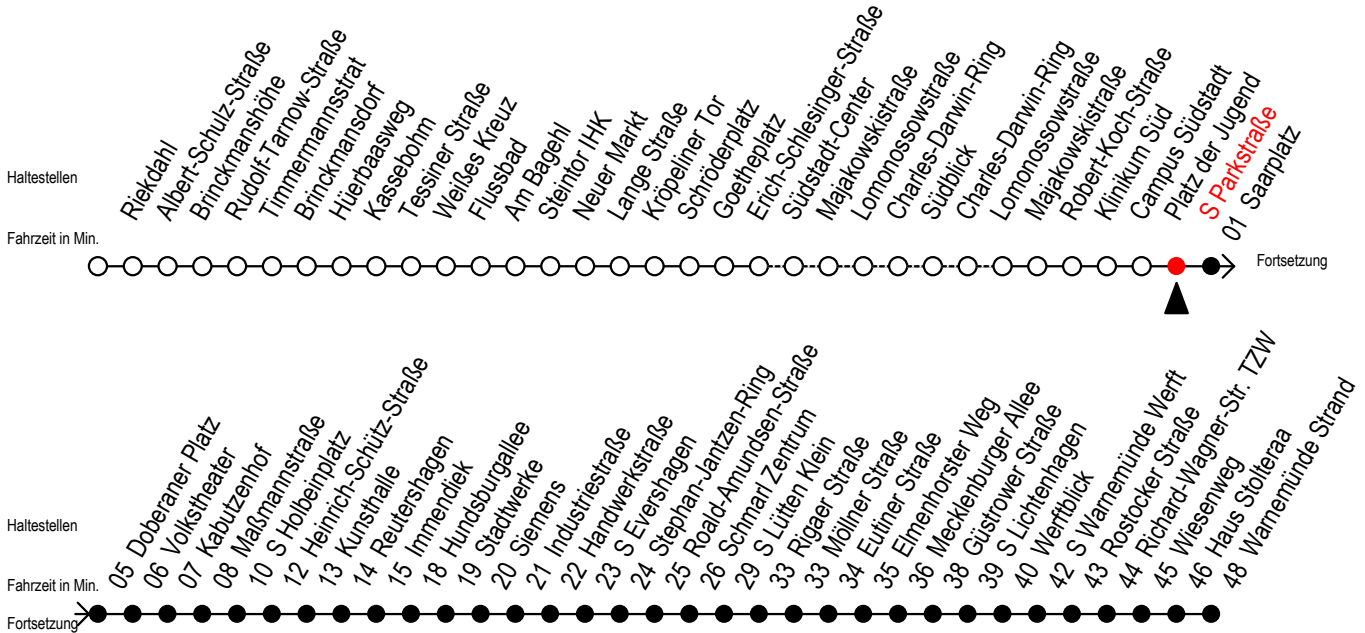

F1 S Parkstraße

Gültig ab 28.06.2022

Alle Angaben ohne Gewähr

Richtung: Warnemünde Strand

Uhr Montag - Freitag

Uhr Samstag

Uhr Sonntag - Feiertag

0	29	0	29	0	29
1	29	1	29	1	29
2	29	2	29	2	29
3	29 ^H	3	29 ^M	3	29 ^M
4	--	4	29 ^M 59 ^M	4	29 ^M 59 ^M
5	--	5	29 ^M 59 ^M	5	29 ^M 59 ^M
6	--	6	--	6	29 ^M 59 ^M
7	--	7	--	7	29 ^M 59 ^M

H = fährt bis S Lütten Klein

M = fährt bis Mecklenburger Allee